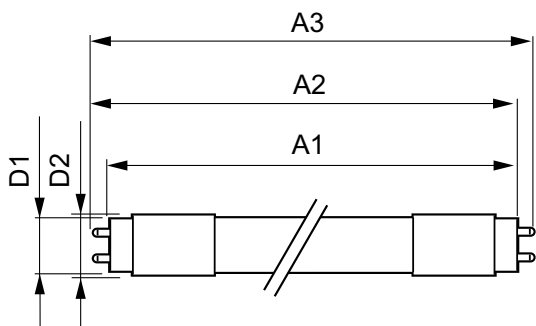

## Rozměrové výkresy

CorePro LEDtube HF 600mm 9W840 T8 G

Product	D1	D2	A1	A2	A3
CorePro LEDtube HF 600mm 9W840 T8 G	27.9 mm	28 mm	589.8 mm	595.7 mm	604 mm

General Uniform Lighting