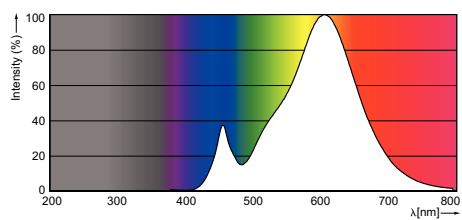

Fotometrické údaje

© 2016 Philips Lighting Holding B.V.
Všechna práva vyhrazena

Změna specifikací bez upozornění. Ochranné známky jsou vlastnictvím Koninklijke Philips N.V. (Royal Philips) nebo jejich příslušných majitelů.

www.philips.com/lighting

2016, Listopad 14
Změna údajů vyhrazena