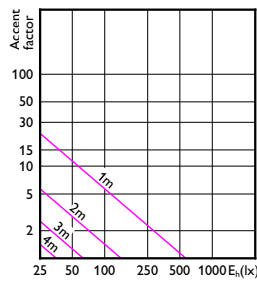

## Rozměrové výkresy

GU10 230V 4W-35W 250lm 36D 2700K dim

Product	D	C
---------	---	---

Accent Lighting - Spots

GU10 4.5W 2700K 36D 9290012785

1 x 245 lm

Light output ratio 0.98  
 Service upward 0.00  
 Service downward 0.98

Imax 450 cd  
 BS ( $\frac{1}{2}I_{max}$ ) 15°, 16°  
 BS ( $\frac{1}{2}E_0$ ) 13°, 15°

Visual impact diagram

SL20593

2016-01-06