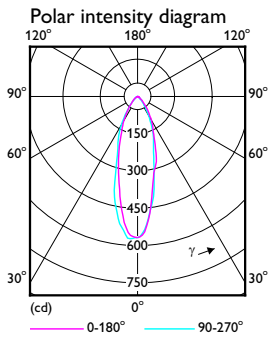

## Rozměrové výkresy

GU10 230V 4W-35W 250lm 36D 2700K dim

Product	D	C
---------	---	---

Accent Lighting - Spots

GU10 4.5W 2700K 36D 9290012785

1 x 245 lm

Light output ratio 0.98  
 Service upward 0.00  
 Service downward 0.98

Imax 450 cd  
 BS ( $\frac{1}{2}I_{max}$ ) 15°, 16°  
 BS ( $\frac{1}{2}E_0$ ) 13°, 15°

Visual impact diagram

SL20593

2016-01-06