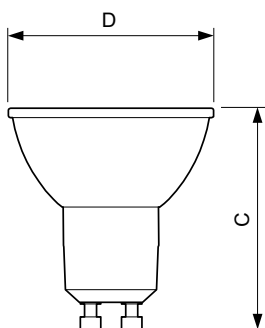

MASTER LEDspot MV

Controls and Dimming

Regulovatelné Ano

Approval and Application

Výrobek šetřící energii Yes

Vhodné pro zvýrazňující osvětlení Yes

Šířka energetické účinnosti (EEL) A+

Spotřeba energie kWh/1000 h 5 kWh

Product Data

Úplný kód výrobku 871869666764400

Objednací název produktu MAS LED spot VLE DT 3.7-35W GU10 927
36D

EAN/UPC – výrobek 8718696667644

Objednací kód 66764400

Číslování – počet v balení 1

Číslování – balení v krabici 10

Materiál č. (12NC) 929001278502

Celková hmotnost (kus) 0.036 kg

Rozměrové výkresy

GU10 230V 4W-35W 250lm 36D 2700K dim

Product	D	C