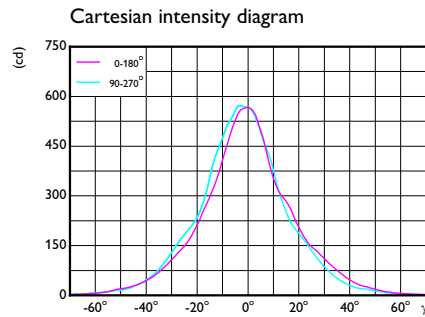

## Rozměrové výkresy

GU10 230V 4W-35W 250lm 36D 2700K dim

Product	D	C
---------	---	---

Accent Lighting - Spots

GU10 4.5W 2700K 36D 9290012785

1 x 245 lm

Light output ratio 0.98  
 Service upward 0.00  
 Service downward 0.98

Imax 450 cd  
 BS ( $\frac{1}{2}I_{max}$ ) 15°, 16°  
 BS ( $\frac{1}{2}E_0$ ) 13°, 15°

Visual impact diagram

SL20593

2016-01-06