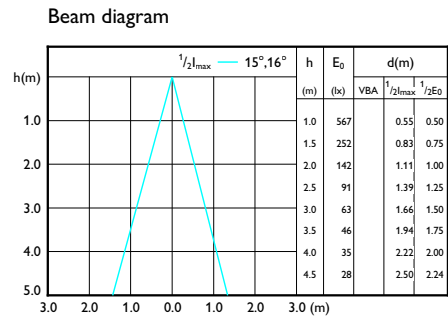

Imax 450 cd  
 BS ( $\frac{1}{2}I_{max}$ ) 15°, 16°  
 BS ( $\frac{1}{2}E_0$ ) 13°, 15°

Visual impact diagram

SL20593

2016-01-06