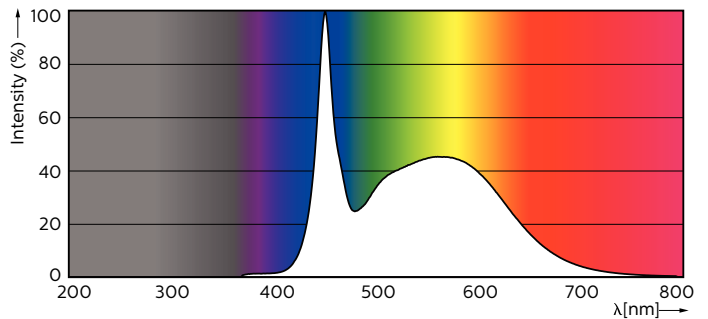

MASTER LEDtube EM/Mains

Mechanical and Housing

Délka výrobku	1500 mm

Approval and Application

Výrobek šetřící energii	Yes
Štítek energetické účinnosti (EEL)	A++
Značky schválení	CE marking RoHS compliance KEMA Keur certificate
Spotřeba energie kWh/1000 h	24 kWh

Product Data

Úplný kód výrobku	871869668746800

Objednací název produktu	MAS LEDtube 1500mm UO 24W 865 T8
EAN/UPC – výrobek	8718696687468
Objednací kód	68746800
Číslování – počet v balení	1
Číslování – balení v krabici	10
Materiál č. (12NC)	929001298302
Celková hmotnost (kus)	0.450 kg

Varování a bezpečnost

- POZNÁMKY: Celkovou energetickou účinnost a rozptyl světla jakékoli instalace využívající tyto světelné zdroje určuje design instalace.

Rozměrové výkresy

Product	D1	D2	A1	A2	A3
MAS LEDtube 1500mm UO 24W 865 T8	25.78 mm	28 mm	1498.7 mm	1505.8 mm	1512.9 mm

Fotometrické údaje