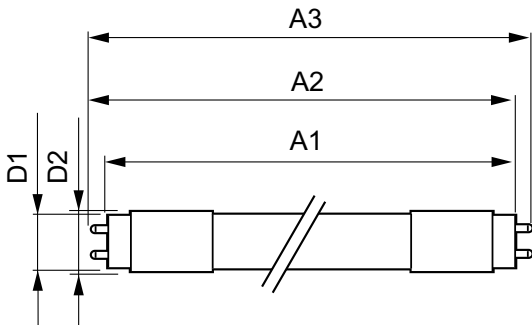

MASTER LEDtube EM/Mains

Mechanical and Housing

Délka výrobku	1500 mm
---------------	---------

Approval and Application

Výrobek šetřící energii	Yes
Štítek energetické účinnosti (EEL)	A++
Značky schválení	CE marking RoHS compliance KEMA Keur certificate
Spotřeba energie kWh/1000 h	24 kWh

Varování a bezpečnost

- POZNÁMKY: Celkovou energetickou účinnost a rozptyl světla jakékoli instalace využívající tyto světelné zdroje určuje design instalace.

Rozměrové výkresy

TLED 4ft 24W-58W 3700lm 160D 6500K G13ND

Product	D1	D2	A1	A2	A3
MAS LEDtube 1500mm UO 24W 865 T8	25.78 mm	28 mm	1498.7 mm	1505.8 mm	1512.9 mm

Fotometrické údaje

MASTER LEDtube EM/Mains