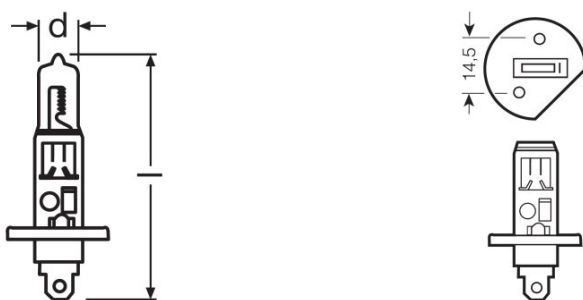

Technický list výrobku

Technické údaje

Parametry

Příkon	68 W ¹⁾
Jmenovité napětí	12,0 V
Jmenovitý výkon	55,00 W
Testovací napětí	13,2 V

¹⁾ Maximální

Fotometrické údaje

Světelný tok	1550 lm
Tolerance světelného toku	±15 %

Rozměry & váha

Délka	67,5 mm
Průměr	9 mm
Váha výrobku	5,89 g

Životnost

Životnost B3	400 h
Životnost Tc	650 h

Další údaje o produktu

Patice	P14.5s
--------	--------

Certifikáty & standardy

ECE kategorie	H1
---------------	----

Kategorizace specifická pro danou zemi

Technický list výrobku

Order reference	64150 55W 12V P
------------------------	-----------------

Údaje platné pro danou zemi

Kód výrobku	Kódování METEL	SEG-No.	Číslo STK	UK Org
4050300001487	OSRA64150	-	-	-
4050300925264	OSRA64150BL1	-	4730314	-