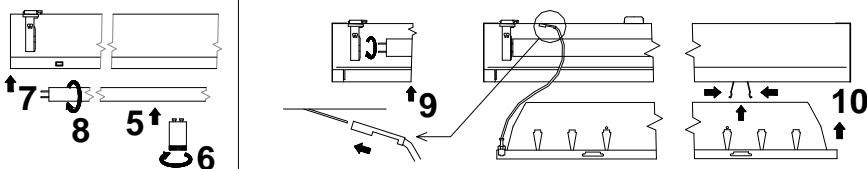

• Directions for use • Návod k použití • Návod k použitiu • Bedienungsanleitung • Instrukcja montażu oprawy • Használati utasítás • Lietošanas pamācība • Naudojimosi instrukcija • Kasutamisijuhend • Instructjuni de folosire • Uputstvo za upotrebu • Navodilo za uporabo • Инструкция по эксплуатации • Угъване • Manual de instrucciones • Gebruiksaanwijzing • Mode d'emploi • Istruzioni per l'uso • Monteringsveledning • Modo de emprego • NEAKATEYΘΥΝΣΗΠΙΧΑΡΗΣΗ

LLX [mm]	L	X	Z	V	1x	2x	3x	4x	
18W	648	340	390	60	Š	168	264	360	457
36W	1258	950	1000		Y	-	180	270	400
58W	1558	1250	1300						

Upozornění! Montáž svítidla smí provádět pouze odborná elektromontážní firma nebo osoba s elektrotechnickou kvalifikací.  
 Attention! The lighting unit may only be assembled by a skilled firm or by person with electrotechnical qualification.  
 Die Montage der Leuchten erfolgt nur durch Fachpersonal mit elektrotechnischer Qualifikation. Záruční list – platí jen pro ČR  
 (Certificate of warranty – valid in Czech Republic only). Na tento výrobek se poskytuje záruka 24 měsíců od data prodeje.  
 Záruka se nevztahuje na závady způsobené nevhodným zacházením.