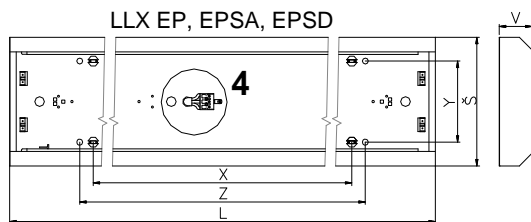

• Directions for use • Návod k použití • Návod k použitiu • Bedienungsanleitung • Instrukcja montażu oprawy • Használati utasítás • Lietošanas pamācība • Naudojimosi instrukcija • Kasutamisijuhend • Instructjuni de folosire • Uputstvo za upotrebu • Navodilo za uporabo • Инструкция по эксплуатации • Угъване • Manual de instrucciones • Gebruiksaanwijzing • Mode d'emploi • Istruzioni per l'uso • Monteringsveledning • Modo de emprego • NEAKATEYΘΥΝΣΗΠΙΧΑΡΗΣΗ

LLX [mm]	L	X	Z	V	1x	2x	3x	4x	
18W	648	340	390	60	Š	168	264	360	457
36W	1258	950	1000		Y	-	180	270	400
58W	1558	1250	1300						

Upozornění! Montáž svítidla smí provádět pouze odborná elektromontážní firma nebo osoba s elektrotechnickou kvalifikací.  
 Attention! The lighting unit may only be assembled by a skilled firm or by person with electrotechnical qualification.  
 Die Montage der Leuchten erfolgt nur durch Fachpersonal mit elektrotechnischer Qualifikation. Záruční list – platí jen pro ČR  
 (Certificate of warranty – valid in Czech Republic only). Na tento výrobek se poskytuje záruka 24 měsíců od data prodeje.  
 Záruka se nevztahuje na závady způsobené nevhodným zacházením.