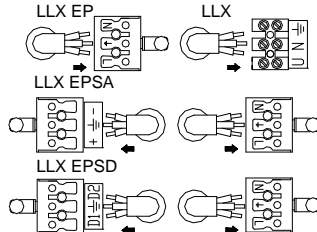

• Directions for use • Návod k použití • Návod k použitiu • Bedienungsanleitung • Instrukcja montażu oprawy • Használati utasítás • Lietošanas pamācība • Naudojimosi instrukcija • Kasutamisijuhend • Instructjuni de folosire • Uputstvo za upotrebu • Navodilo za uporabo • Инструкция по эксплуатации • Угъване • Manual de instrucciones • Gebruiksaanwijzing • Mode d'emploi • Istruzioni per l'uso • Monteringsveledning • Modo de emprego • NEAKATEYΘΥΝΣΗΠΙΧΑΡΗΣΗ

LLX [mm]	L	X	Z	V	1x	2x	3x	4x	
18W	648	340	390	60	Š	168	264	360	457
36W	1258	950	1000		Y	-	180	270	400
58W	1558	1250	1300						

Upozornění! Montáž svítidla smí provádět pouze odborná elektromontážní firma nebo osoba s elektrotechnickou kvalifikací.  
 Attention! The lighting unit may only be assembled by a skilled firm or by person with electrotechnical qualification.  
 Die Montage der Leuchten erfolgt nur durch Fachpersonal mit elektrotechnischer Qualifikation. Záruční list – platí jen pro ČR  
 (Certificate of warranty – valid in Czech Republic only). Na tento výrobek se poskytuje záruka 24 měsíců od data prodeje.  
 Záruka se nevztahuje na závady způsobené nevhodným zacházením.