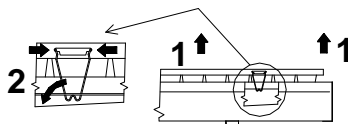

• Directions for use • Návod k použití • Návod k použitiu • Bedienungsanleitung • Instrukcja montażu oprawy • Használati utasítás • Lietošanas pamācība • Naudojimosi instrukcija • Kasutamisijuhend • Instructjuni de folosire • Uputstvo za upotrebu • Navodilo za uporabo • Инструкция по эксплуатации • Угъване • Manual de instrucciones • Gebruiksaanwijzing • Mode d'emploi • Istruzioni per l'uso • Monteringsveledning • Modo de emprego • NEAKATEYΘΥΝΣΗΠΙΧΑΡΗΣΗ

LLX [mm]	L	X	Z	V	1x	2x	3x	4x	
18W	648	340	390	60	Š	168	264	360	457
36W	1258	950	1000		Y	-	180	270	400
58W	1558	1250	1300						

Upozornění! Montáž svítidla smí provádět pouze odborná elektromontážní firma nebo osoba s elektrotechnickou kvalifikací.  
 Attention! The lighting unit may only be assembled by a skilled firm or by person with electrotechnical qualification.  
 Die Montage der Leuchten erfolgt nur durch Fachpersonal mit elektrotechnischer Qualifikation. Záruční list – platí jen pro ČR  
 (Certificate of warranty – valid in Czech Republic only). Na tento výrobek se poskytuje záruka 24 měsíců od data prodeje.  
 Záruka se nevztahuje na závady způsobené nevhodným zacházením.