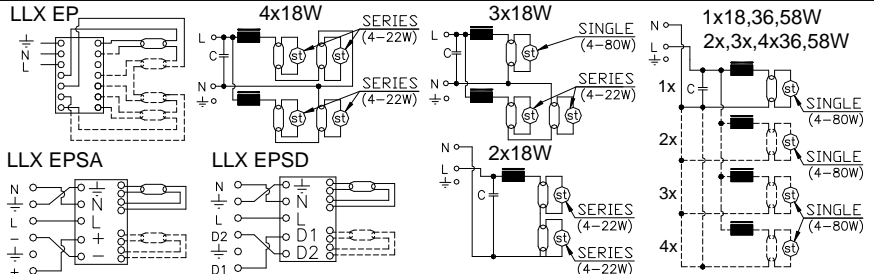

• Directions for use • Návod k použití • Návod k použitiu • Bedienungsanleitung • Instrukcja montażu oprawy • Használati utasítás • Lietošanas pamācība • Naudojimosi instrukcija • Kasutamisijuhend • Instructjuni de folosire • Uputstvo za upotrebu • Navodilo za uporabo • Инструкция по эксплуатации • Угъване • Manual de instrucciones • Gebruiksaanwijzing • Mode d'emploi • Istruzioni per l'uso • Monteringsveledning • Modo de emprego • NEAKATEYΘΥΝΣΗΠΙΧΑΡΗΣΗ

LLX [mm]	L	X	Z	V	1x	2x	3x	4x	
18W	648	340	390	60	Š	168	264	360	457
36W	1258	950	1000		Y	-	180	270	400
58W	1558	1250	1300						

Upozornění! Montáž svítidla smí provádět pouze odborná elektromontážní firma nebo osoba s elektrotechnickou kvalifikací.  
 Attention! The lighting unit may only be assembled by a skilled firm or by person with electrotechnical qualification.  
 Die Montage der Leuchten erfolgt nur durch Fachpersonal mit elektrotechnischer Qualifikation. Záruční list – platí jen pro ČR  
 (Certificate of warranty – valid in Czech Republic only). Na tento výrobek se poskytuje záruka 24 měsíců od data prodeje.  
 Záruka se nevztahuje na závady způsobené nevhodným zacházením.