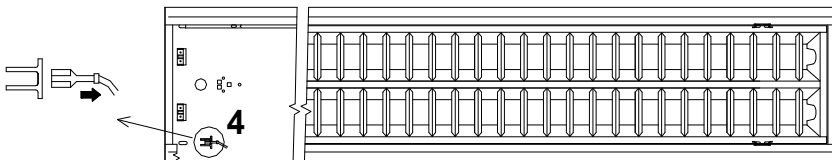

• Directions for use • Návod k použití • Návod k použitiu • Bedienungsanleitung • Instrukcja montażu oprawy • Használati utasítás • Lietošanas pamācība • Naudojimosi instrukcija • Kasutamisijuhend • Instructjuni de folosire • Uputstvo za upotrebu • Navodilo za uporabo • Инструкция по эксплуатации • Угъване • Manual de instrucciones • Gebruiksaanwijzing • Mode d'emploi • Istruzioni per l'uso • Monteringsveledning • Modo de emprego • NEAKATEYΘΥΝΣΗΠΙΧΑΡΗΣΗ

LLX [mm]	L	X	Z	V	1x	2x	3x	4x	
18W	648	340	390	60	Š	168	264	360	457
36W	1258	950	1000		Y	-	180	270	400
58W	1558	1250	1300						

Upozornění! Montáž svítidla smí provádět pouze odborná elektromontážní firma nebo osoba s elektrotechnickou kvalifikací.  
 Attention! The lighting unit may only be assembled by a skilled firm or by person with electrotechnical qualification.  
 Die Montage der Leuchten erfolgt nur durch Fachpersonal mit elektrotechnischer Qualifikation. Záruční list – platí jen pro ČR  
 (Certificate of warranty – valid in Czech Republic only). Na tento výrobek se poskytuje záruka 24 měsíců od data prodeje.  
 Záruka se nevztahuje na závady způsobené nevhodným zacházením.