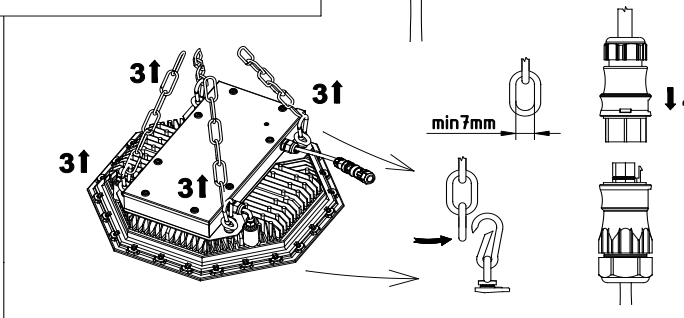

OKTA

1810001101

• Directions for use • Návod k použití • Návod k použitiu • Bedienungsanleitung • Instrukcija montažu opravy • Használati utasítás • Lietošanas pamācība • Naudojimosi instrukcija • Kasutamisinstrukcija • Instrucțiuni de folosire • Uputstvo za upotrebu • Navodilo za uporabo • Инструкция по эксплуатации • Угъване • Manual de instruções • Gebruiksaanwijzing • Mode d'emploi • Istruzioni per l'uso • Monteringsveledning • Modo de emprego • ΝΕΑΚΑΤΕΥΘΥΝΣΗΤΑΧΡΗΣΗ

OKTA	A mm	B mm	C mm	R mm	S mm
OKTA 8	465	465	170	290	230
OKTA 4	465	465	170	290	230

Upozornění! Montáž svítidla smí provádět pouze odborná elektromontážní firma nebo osoba s elektrotechnickou kvalifikací.
 Attention! The lighting unit may only be assembled by a skilled firm or by person with electrotechnical qualification.
 Die Montage der Leuchten erfolgt nur durch Fachpersonal mit elektrotechnischer Qualifikation.
 Záruční list – platí jen pro ČR (Certificate of warranty – valid in Czech Republic only).
 Na tento výrobek se poskytuje záruka 24 měsíců od data prodeje. Záruka se nevztahuje na závady způsobené nevhodným zacházením.