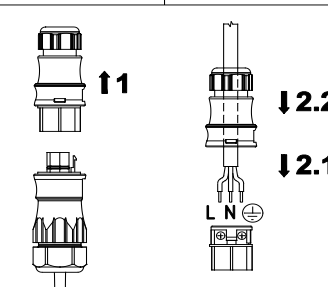

OKTA	A mm	B mm	C mm	R mm	S mm
OKTA 8	465	465	170	290	230
OKTA 4	465	465	170	290	230

Upozornění! Montáž svítidla smí provádět pouze odborná elektromontážní firma nebo osoba s elektrotechnickou kvalifikací.
 Attention! The lighting unit may only be assembled by a skilled firm or by person with electrotechnical qualification.
 Die Montage der Leuchten erfolgt nur durch Fachpersonal mit elektrotechnischer Qualifikation.
 Záruční list – platí jen pro ČR (Certificate of warranty – valid in Czech Republic only).
 Na tento výrobek se poskytuje záruka 24 měsíců od data prodeje. Záruka se nevztahuje na závady způsobené nevhodným zacházením.