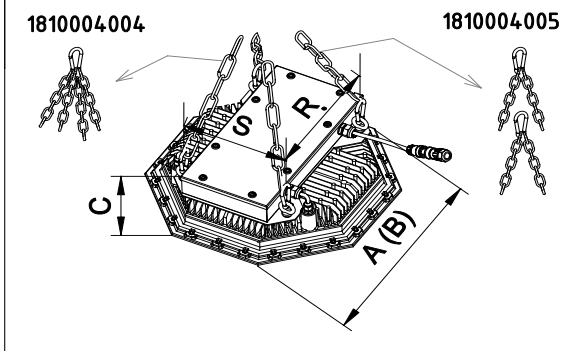

OKTA

1810001101

• Directions for use • Návod k použití • Návod k použitiu • Bedienungsanleitung • Instrukcija montažu opravy • Használati utasítás • Lietošanas pamācība • Naudojimosi instrukcija • Kasutamisinstrukcija • Instrucțiuni de folosire • Uputstvo za upotrebu • Navodilo za uporabo • Инструкция по эксплуатации • Угъване • Manual de instruções • Gebruiksaanwijzing • Mode d'emploi • Istruzioni per l'uso • Monteringsveledning • Modo de emprego • ΝΕΑΚΑΤΕΥΘΥΝΣΗΤΑΧΡΗΣΗ

OKTA	A mm	B mm	C mm	R mm	S mm
OKTA 8	465	465	170	290	230
OKTA 4	465	465	170	290	230

Upozornění! Montáž svítidla smí provádět pouze odborná elektromontážní firma nebo osoba s elektrotechnickou kvalifikací.
 Attention! The lighting unit may only be assembled by a skilled firm or by person with electrotechnical qualification.
 Die Montage der Leuchten erfolgt nur durch Fachpersonal mit elektrotechnischer Qualifikation.
 Záruční list – platí jen pro ČR (Certificate of warranty – valid in Czech Republic only).
 Na tento výrobek se poskytuje záruka 24 měsíců od data prodeje. Záruka se nevztahuje na závady způsobené nevhodným zacházením.