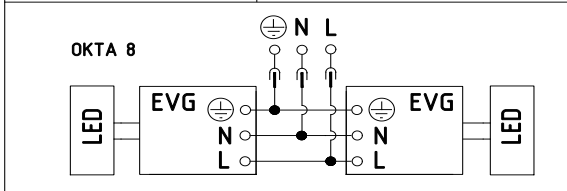

OKTA

1810001101

• Directions for use • Návod k použití • Návod k použitiu • Bedienungsanleitung • Instrukcija montažu opravy • Használati utasítás • Lietošanas pamācība • Naudojimosi instrukcija • Kasutamisinstrukcija • Instrucțiuni de folosire • Uputstvo za upotrebu • Navodilo za uporabo • Инструкция по эксплуатации • Угъване • Manual de instruções • Gebruiksaanwijzing • Mode d'emploi • Istruzioni per l'uso • Monteringsveledning • Modo de emprego • ΝΕΑΚΑΤΕΥΘΥΝΣΗΤΑΧΡΗΣΗ

OKTA	A mm	B mm	C mm	R mm	S mm
OKTA 8	465	465	170	290	230
OKTA 4	465	465	170	290	230

Upozornění! Montáž svítidla smí provádět pouze odborná elektromontážní firma nebo osoba s elektrotechnickou kvalifikací.
 Attention! The lighting unit may only be assembled by a skilled firm or by person with electrotechnical qualification.
 Die Montage der Leuchten erfolgt nur durch Fachpersonal mit elektrotechnischer Qualifikation.
 Záruční list – platí jen pro ČR (Certificate of warranty – valid in Czech Republic only).
 Na tento výrobek se poskytuje záruka 24 měsíců od data prodeje. Záruka se nevztahuje na závady způsobené nevhodným zacházením.