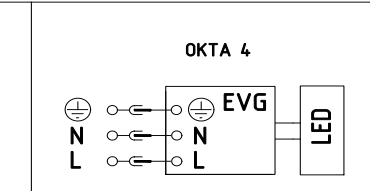

OKTA

1810001101

• Directions for use • Návod k použití • Návod k použitiu • Bedienungsanleitung • Instrukcija montažu opravy • Használati utasítás • Lietošanas pamācība • Naudojimosi instrukcija • Kasutamisinstrukcija • Instrucțiuni de folosire • Uputstvo za upotrebu • Navodilo za uporabo • Инструкция по эксплуатации • Угъване • Manual de instruções • Gebruiksaanwijzing • Mode d'emploi • Istruzioni per l'uso • Monteringsveledning • Modo de emprego • ΝΕΑΚΑΤΕΥΘΥΝΣΗΤΑΧΡΗΣΗ

OKTA	A mm	B mm	C mm	R mm	S mm
OKTA 8	465	465	170	290	230
OKTA 4	465	465	170	290	230

Upozornění! Montáž svítidla smí provádět pouze odborná elektromontážní firma nebo osoba s elektrotechnickou kvalifikací.
 Attention! The lighting unit may only be assembled by a skilled firm or by person with electrotechnical qualification.
 Die Montage der Leuchten erfolgt nur durch Fachpersonal mit elektrotechnischer Qualifikation.
 Záruční list – platí jen pro ČR (Certificate of warranty – valid in Czech Republic only).
 Na tento výrobek se poskytuje záruka 24 měsíců od data prodeje. Záruka se nevztahuje na závady způsobené nevhodným zacházením.