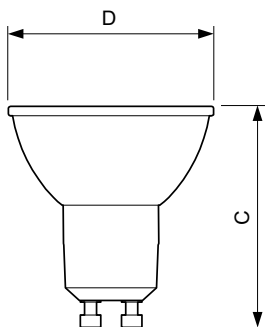

MASTER LEDspot ExpertColor MV

Temperature

Maximální teplota (jmen.) 80 °C

Controls and Dimming

Regulovatelné Ano

Approval and Application

Vhodné pro zvráždňující osvětlení Yes

Štítek energetické účinnosti (EEL) A+

Spotřeba energie kWh/1000 h 4 kWh

Product Data

Úplný kód výrobku 871869670749400

Objednací název produktu

MASTER LED ExpertColor 3.9-35W GU10

927 25D

EAN/UPC – výrobek

8718696707494

Objednací kód

70749400

Číslování – počet v balení

1

Číslování – balení v krabičce

10

Materiál č. (12NC)

929001346402

Celková hmotnost (kus)

0.038 kg

Rozměrové výkresy

GU10 230V4W-35W 235lm 25D 2700K GU10 Dim

Product

MASTER LED ExpertColor 3.9-35W GU10 927 25D

D

50 mm

C

54 mm

Fotometrické údaje