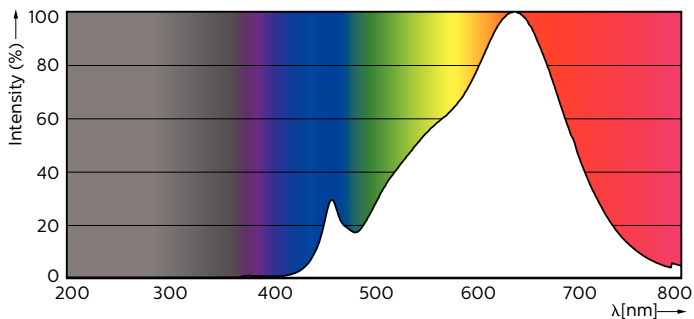

MASTER LEDspot ExpertColor MV 35W GU10 927 25D