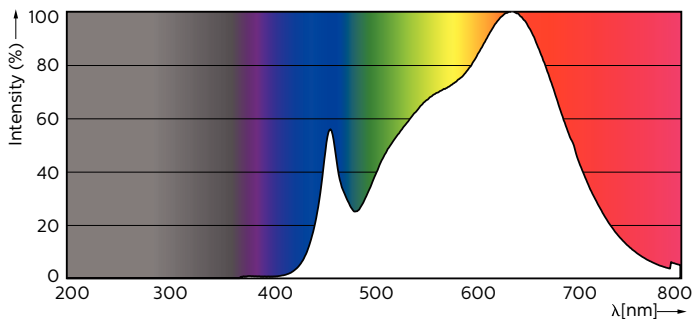

MASTER LEDspot ExpertColor MV 35W GU10 930 36D