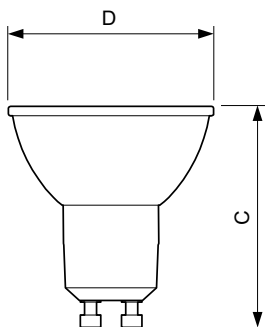

MASTER LEDspot ExpertColor MV

Temperature

Maximální teplota (jmen.)	80 °C

Controls and Dimming

Regulovatelné	Ano

Approval and Application

Vhodné pro zvráždňující osvětlení	Yes
Štítek energetické účinnosti (EEL)	A+
Spotřeba energie kWh/1000 h	4 kWh

Product Data

Úplný kód výrobku	871869670757900

Objednací název produktu

MASTER LED ExpertColor 3.9-35W GU10
930 36D

EAN/UPC – výrobek

8718696707579

Objednací kód

70757900

Číslování – počet v balení

1

Číslování – balení v krabičce

10

Materiál č. (12NC)

929001346802

Celková hmotnost (kus)

0.038 kg

Rozměrové výkresy

GU10 230V4W-35W 245lm 40D 3000K GU10 Dim

Product

MASTER LED ExpertColor 3.9-35W GU10 930 36D

D

50 mm

C

54 mm

Fotometrické údaje