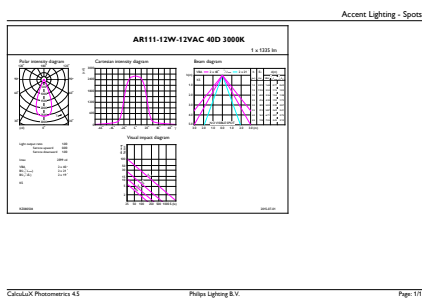

MASTER LEDspot LV AR111

Luminous Flux In 90° Cone (Rated)	1180 lm
Operating and Electrical	
Power (Rated) (Nom)	20 W
Proud zdroje (jmen.)	2400 mA
Ekvivalentní příkon	100 W
Doba spuštění (jmen.)	0.5 s
Doba zahřátí na 60 % světla (jmen.)	0.5 s
Účinnost (jmen.)	0.7
Napětí (jmen.)	12 V
Temperature	
Maximální teplota (jmen.)	80 °C
Controls and Dimming	
Regulovatelné	Ano

Approval and Application

Vhodné pro zvýrazňující osvětlení	Yes
Štítek energetické účinnosti (EEL)	A
Spotřeba energie kWh/1000 h	22 kWh

Product Data

Úplný kód výrobku	871869670747000
Objednací název produktu	MAS LEDspotLV D 20-100W 830 AR111 40D
EAN/UPC – výrobek	8718696707470
Objednací kód	70747000
Číslování – počet v balení	1
Číslování – balení v krabici	6
Materiál č. (12NC)	929001171202
Celková hmotnost (kus)	0.160 kg

Rozměrové výkresy

LED D 20-100W 830 AR111 40D

Product	D	C
MAS LEDspotLV D 20-100W 830 AR111 40D	111 mm	62 mm

Fotometrické údaje

MASTER LEDspot LV AR111