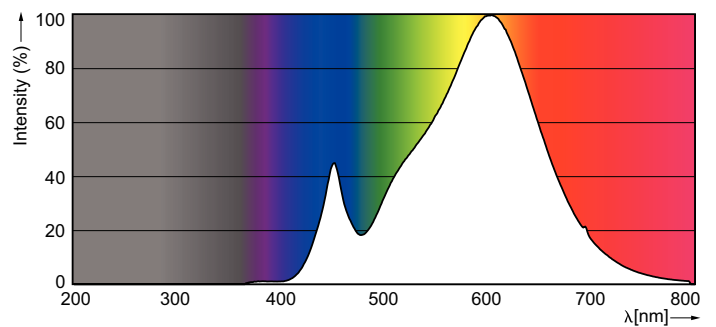

MASTER LEDspot LV AR111

Luminous Flux In 90° Cone (Rated)	1180 lm
Operating and Electrical	
Power (Rated) (Nom)	20 W
Proud zdroje (jmen.)	2400 mA
Ekvivalentní příkon	100 W
Doba spuštění (jmen.)	0.5 s
Doba zahřátí na 60 % světla (jmen.)	0.5 s
Účinnost (jmen.)	0.7
Napětí (jmen.)	12 V
Temperature	
Maximální teplota (jmen.)	80 °C
Controls and Dimming	
Regulovatelné	Ano

Approval and Application

Vhodné pro zvýrazňující osvětlení	Yes
Štítek energetické účinnosti (EEL)	A
Spotřeba energie kWh/1000 h	22 kWh

Product Data

Úplný kód výrobku	871869670747000
Objednací název produktu	MAS LEDspotLV D 20-100W 830 AR111 40D
EAN/UPC – výrobek	8718696707470
Objednací kód	70747000
Číslování – počet v balení	1
Číslování – balení v krabici	6
Materiál č. (12NC)	929001171202
Celková hmotnost (kus)	0.160 kg

Rozměrové výkresy

LED D 20-100W 830 AR111 40D

Product	D	C
MAS LEDspotLV D 20-100W 830 AR111 40D	111 mm	62 mm

Fotometrické údaje

MASTER LEDspot LV AR111