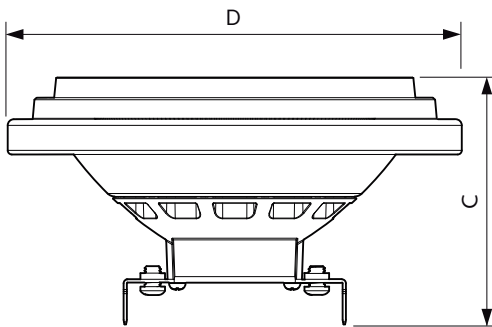

MASTER LEDspot LV AR111

Luminous Flux In 90° Cone (Rated)	1180 lm
Operating and Electrical	
Power (Rated) (Nom)	20 W
Proud zdroje (jmen.)	2400 mA
Ekvivalentní příkon	100 W
Doba spuštění (jmen.)	0.5 s
Doba zahřátí na 60 % světla (jmen.)	0.5 s
Účinnost (jmen.)	0.7
Napětí (jmen.)	12 V
Temperature	
Maximální teplota (jmen.)	80 °C
Controls and Dimming	
Regulovatelné	Ano

Rozměrové výkresy

LED D 20-100W 830 AR111 40D

Product	D	C
MAS LEDspotLV D 20-100W 830 AR111 40D	111 mm	62 mm

Fotometrické údaje

MASTER LEDspot LV AR111