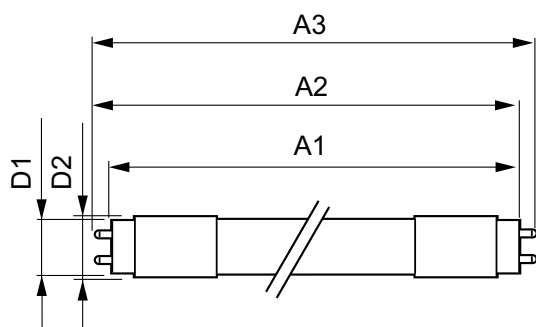

MASTER LEDtube InstantFit HF

Maximální teplota (jmen.)	55 °C
Controls and Dimming	
Regulovatelné	Ano
Mechanical and Housing	
Délka výrobku	1500 mm
Approval and Application	
Výrobek šetřící energii	Yes
Štítek energetické účinnosti (EEL)	A++
Značky schválení	CE marking RoHS compliance KEMA Keur certificate
Spotřeba energie kWh/1000 h	24 kWh

Product Data

Úplný kód výrobku	871869668756700
Objednací název produktu	MASTER LEDtube HF 1500mm HO 20W865 T8
EAN/UPC – výrobek	8718696687567
Objednací kód	68756700
Číslování – počet v balení	1
Číslování – balení v krabici	10
Materiál č. (12NC)	929001284502
Celková hmotnost (kus)	0.360 kg

Varování a bezpečnost

- POZNÁMKY: Celkovou energetickou účinnost a vyzařování světla jakékoli instalace využívající tyto světelné zdroje určuje design instalace.

Rozměrové výkresy

MAS LEDtube HF 1500mm HO 20W865 T8