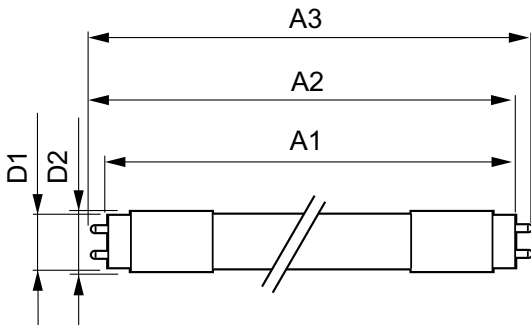

MASTER LEDtube EM/Mains

Mechanical and Housing

Délka výrobku	1200 mm

Approval and Application

Výrobek šetřící energii	Yes
Štítek energetické účinnosti (EEL)	A++
Značky schválení	CE marking RoHS compliance KEMA Keur certificate
Spotřeba energie kWh/1000 h	16 kWh

Product Data

Úplný kód výrobku	871869668738300

Objednací název produktu	MAS LEDtube 1200mm UO 16W 840 T8
EAN/UPC – výrobek	8718696687383
Objednací kód	68738300
Číslování – počet v balení	1
Číslování – balení v krabici	10
Materiál č. (12NC)	929001297902
Celková hmotnost (kus)	0.270 kg

Varování a bezpečnost

- POZNÁMKY: Celkovou energetickou účinnost a rozptyl světla jakékoli instalace využívající tyto světelné zdroje určuje design instalace.

Rozměrové výkresy

TLED 4ft 16W-36W 2500lm 160D 4000K G13ND

Product	D1	D2	A1	A2	A3
MAS LEDtube 1200mm UO 16W 840 T8	25.78 mm	28 mm	1198.2 mm	1205.3 mm	1212.4 mm

Fotometrické údaje