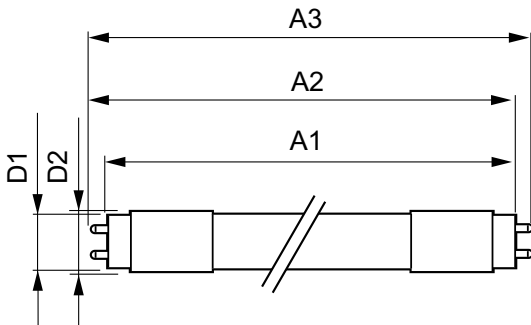

## Rozměrové výkresy

TLED 4ft 16W-36W 2500lm 160D 6500K G13ND

Product	D1	D2	A1	A2	A3
MAS LEDtube 1200mm UO 16W 865 T8	25.78 mm	28 mm	1198.2 mm	1205.3 mm	1212.4 mm