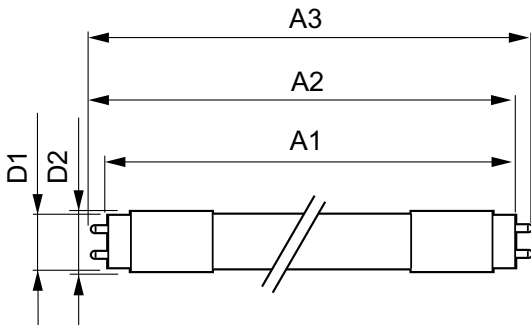

MASTER LEDtube EM/Mains

Mechanical and Housing

Délka výrobku	1500 mm
---------------	---------

Approval and Application

Výrobek šetřící energii	Yes
Štítek energetické účinnosti (EEL)	A++
Značky schválení	CE marking RoHS compliance KEMA Keur certificate
Spotřeba energie kWh/1000 h	20 kWh

Product Data

Úplný kód výrobku	871869668714700
-------------------	-----------------

Objednací název produktu	MAS LEDtube 1500mm HO 20W840 T8
EAN/UPC – výrobek	8718696687147
Objednací kód	68714700
Číslování – počet v balení	1
Číslování – balení v krabici	10
Materiál č. (12NC)	929001298702
Celková hmotnost (kus)	0.310 kg

Varování a bezpečnost

- POZNÁMKY: Celkovou energetickou účinnost a rozptyl světla jakékoli instalace využívající tyto světelné zdroje určuje design instalace.

Rozměrové výkresy

TLED 5ft 20W-58W 3100lm 160D 4000K G13ND

Product	D1	D2	A1	A2	A3
MAS LEDtube 1500mm HO 20W840 T8	25.78 mm	28 mm	1500 mm	1507.1 mm	1514.2 mm

Fotometrické údaje

MASTER LEDtube EM/Mains