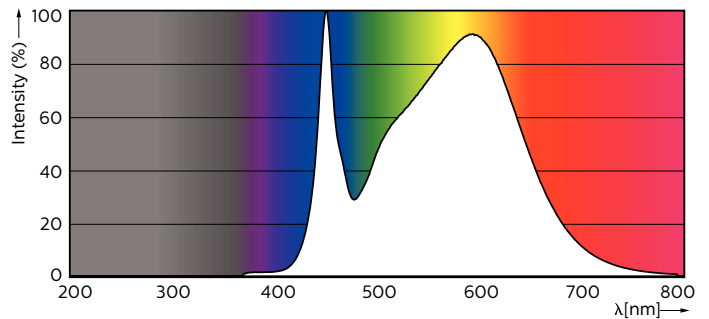

MASTER LEDtube EM/Mains

Mechanical and Housing

Délka výrobku	1500 mm

Approval and Application

Výrobek šetřící energii	Yes
Štítek energetické účinnosti (EEL)	A++
Značky schválení	CE marking RoHS compliance KEMA Keur certificate
Spotřeba energie kWh/1000 h	20 kWh

Product Data

Úplný kód výrobku	871869668714700

Objednací název produktu	MAS LEDtube 1500mm HO 20W840 T8
EAN/UPC – výrobek	8718696687147
Objednací kód	68714700
Číslování – počet v balení	1
Číslování – balení v krabici	10
Materiál č. (12NC)	929001298702
Celková hmotnost (kus)	0.310 kg

Varování a bezpečnost

- POZNÁMKY: Celkovou energetickou účinnost a rozptyl světla jakékoli instalace využívající tyto světelné zdroje určuje design instalace.

Rozměrové výkresy

Product	D1	D2	A1	A2	A3
MAS LEDtube 1500mm HO 20W840 T8	25.78 mm	28 mm	1500 mm	1507.1 mm	1514.2 mm

Fotometrické údaje