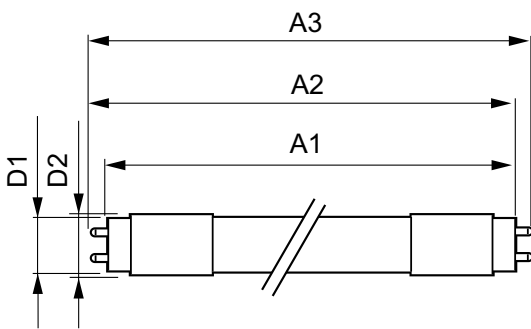

MASTER LEDtube InstantFit HF

Maximální teplota (jmen.)	55 °C
Controls and Dimming	
Regulovatelné	Ano
Mechanical and Housing	
Délka výrobku	1200 mm
Approval and Application	
Výrobek šetřící energii	Yes
Štítek energetické účinnosti (EEL)	A++
Značky schválení	CE marking RoHS compliance KEMA Keur certificate
Spotřeba energie kWh/1000 h	20 kWh

Product Data

Úplný kód výrobku	871869668796300
Objednací název produktu	MASTER LEDtube HF 1200mm UO 16W840 T8
EAN/UPC – výrobek	8718696687963
Objednací kód	68796300
Číslování – počet v balení	1
Číslování – balení v krabici	10
Materiál č. (12NC)	929001300002
Celková hmotnost (kus)	0.360 kg

Varování a bezpečnost

- POZNÁMKY: Celkovou energetickou účinnost a vyzařování světla jakékoli instalace využívající tyto světelné zdroje určuje design instalace.

Rozměrové výkresy

MAS LEDtube HF 1200mm UO 16W840 T8