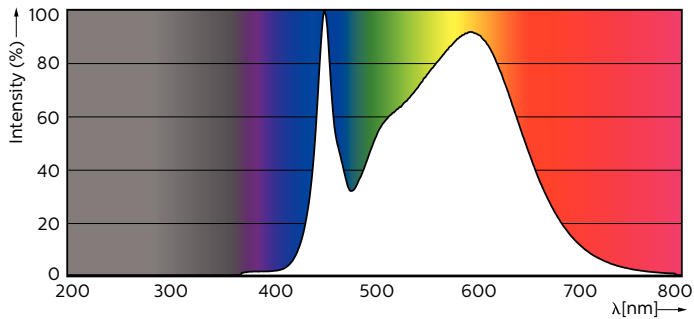

Fotometrické údaje