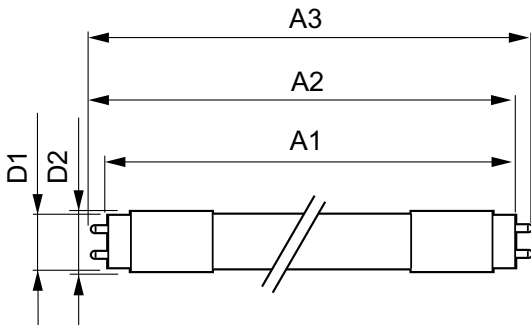

MASTER LEDtube EM/Mains

Mechanical and Housing

Délka výrobku	600 mm

Approval and Application

Výrobek šetřící energii	Yes
Štítek energetické účinnosti (EEL)	A++
Značky schválení	CE marking RoHS compliance KEMA Keur certificate
Spotřeba energie kWh/1000 h	8 kWh

Product Data

Úplný kód výrobku	871869669749800

Objednací název produktu	MAS LEDtube 600mm HO 8W840 T8
EAN/UPC – výrobek	8718696697498
Objednací kód	69749800
Číslování – počet v balení	1
Číslování – balení v krabici	10
Materiál č. (12NC)	929001307102
Celková hmotnost (kus)	0.150 kg

Varování a bezpečnost

- POZNÁMKY: Celkovou energetickou účinnost a rozptyl světla jakékoli instalace využívající tyto světelné zdroje určuje design instalace.

Rozměrové výkresy

TLED 220-240V 8W-18W 1050lm 4000K G13

Product	D1	D2	A1	A2	A3
MAS LEDtube 600mm HO 8W840 T8	25.78 mm	28 mm	588.5 mm	595.5 mm	602.5 mm

Fotometrické údaje