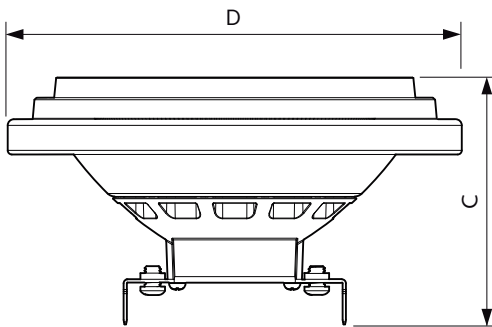

MASTER LEDspot LV AR111

Luminous Flux In 90° Cone (Rated)	830 lm
Operating and Electrical	
Power (Rated) (Nom)	15 W
Proud zdroje (jmen.)	1800 mA
Ekvivalentní příkon	75 W
Doba spuštění (jmen.)	0.5 s
Doba zahřátí na 60 % světla (jmen.)	0.5 s
Účinnost (jmen.)	0.7
Napětí (jmen.)	12 V
Temperature	
Maximální teplota (jmen.)	74 °C
Controls and Dimming	
Regulovatelné	Ano

Rozměrové výkresy

AR111 12V 15W-75W 890lm 40D 4000K G53 D

Product	D	C
MAS LEDspotLV D 15-75W 940 AR111 40D	111 mm	62 mm

Fotometrické údaje

MASTER LEDspotLV AR111 75W G53 940

MASTER LEDspot LV AR111