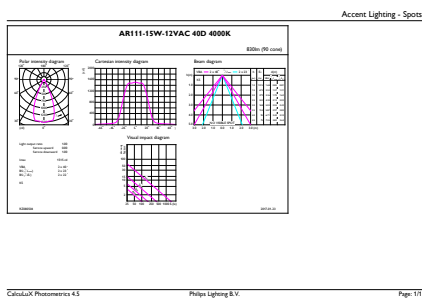

MASTER LEDspot LV AR111

Luminous Flux In 90° Cone (Rated)	830 lm
Operating and Electrical	
Power (Rated) (Nom)	15 W
Proud zdroje (jmen.)	1800 mA
Ekvivalentní příkon	75 W
Doba spuštění (jmen.)	0.5 s
Doba zahřátí na 60 % světla (jmen.)	0.5 s
Účinnost (jmen.)	0.7
Napětí (jmen.)	12 V
Temperature	
Maximální teplota (jmen.)	74 °C
Controls and Dimming	
Regulovatelné	Ano

Approval and Application

Vhodné pro zvýrazňující osvětlení	Yes
Štítek energetické účinnosti (EEL)	A
Spotřeba energie kWh/1000 h	17 kWh

Product Data

Úplný kód výrobku	871869671836000
Objednací název produktu	MAS LEDspotLV D 15-75W 940 AR111 40D
EAN/UPC – výrobek	8718696718360
Objednací kód	71836000
Číslování – počet v balení	1
Číslování – balení v krabici	6
Materiál č. (12NC)	929001330002
Celková hmotnost (kus)	0.160 kg

Rozměrové výkresy

AR111 12V 15W-75W 890lm 40D 4000K G53 D

Product	D	C
MAS LEDspotLV D 15-75W 940 AR111 40D	111 mm	62 mm

Fotometrické údaje

MASTER LEDspotLV AR111 75W G53 940

MASTER LEDspot LV AR111