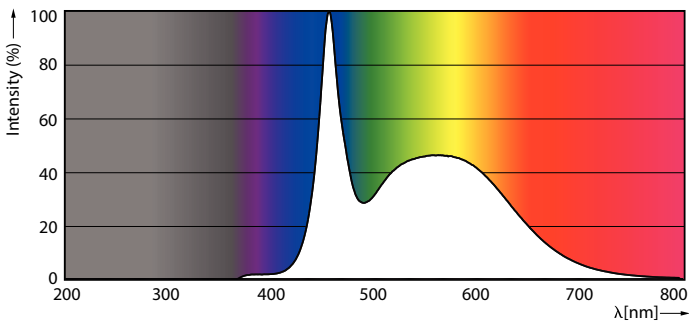

CorePro LEDspotMV 50W GU10 865 36D