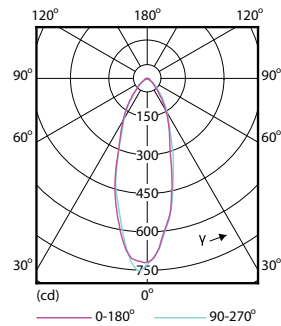

CorePro LEDspotMV 50W GU10 830 36D CLA