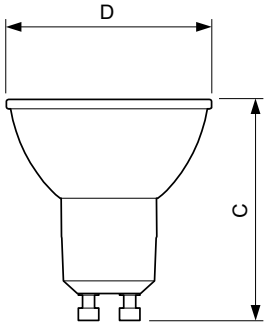

CorePro LEDspot MV

Product Data

Úplný kód výrobku	871869672841300
Objednávací název produktu	Corepro LEDspot 4.6-50W GU10 865 36D
EAN/UPC – výrobek	8718696728413
Objednávací kód	72841300
Číslování – počet v balení	1

Číslování – balení v krabici	10
Materiál č. (12NC)	929001218302
Celková hmotnost (kus)	0.038 kg

Rozměrové výkresy

GU10 230V 4W-35W 260lm 100D 4000K GU10ND

Product	D	C
Corepro LEDspot 4.6-50W GU10 865 36D	50 mm	54 mm

Fotometrické údaje