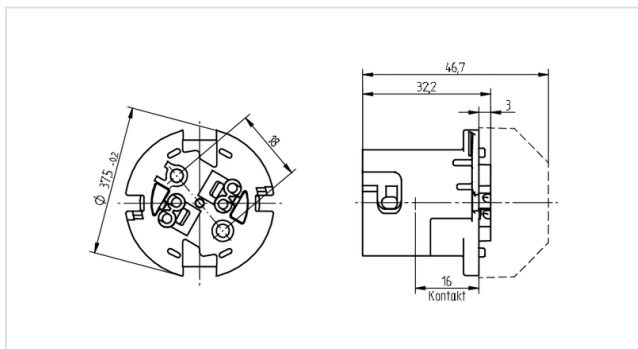

Technik für Licht
Komponenten · Optik · Automation

24.602.3904

Lampenfassungen für Allgebrauchs-Glühlampen
Bajonettfassungen B22d

Farbe: weiß
FC: 50
Artikel-Nr.: 24.602.3904.50

0,5 - 1,5 mm²

2 A
250 V

max. \varnothing 1,8 mm

T 210

0,5 - 1,5 mm²

Beschreibung

- Schraubbefestigung: für Rundkopf- oder Zylinderkopfschrauben

Artikel Bezeichnung:	Lampenfassung B22d
LED Bezeichnung:	B22d
Farbe:	weiß
Befestigungsart 1:	Einclipsbefestigung
Befestigungsart 2:	Schraubbefestigung
Material:	Gehäuse: PET
Gewicht:	11
Verp.:	250