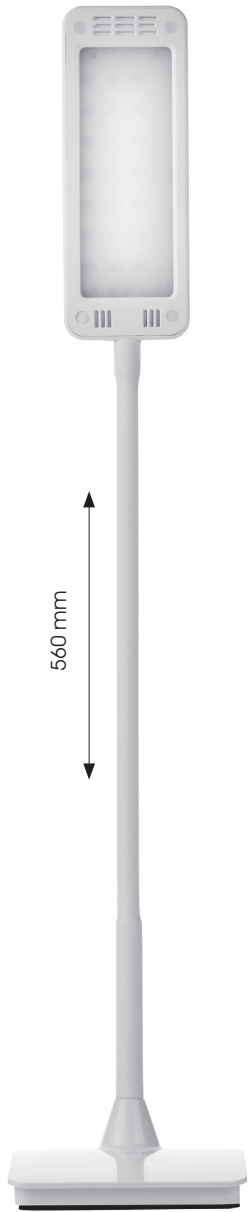

EMOS
lighting

- GB** LED Desk lamp EDDY
CZ LED stolní lampa EDDY
SK LED stolná lampa EDDY
PL Lampa biurkowa LED EDDY
HU LED EDDY asztali lámpa
SI LED namizna svetilka EDDY
RS|HR|BA LED stolna lampa EDDY
DE LED Tischlampe EDDY
UA Світлодіодний настільний світильний EDDY
RO LED lampă de masă EDDY
LT LED stalinė lampa EDDY
LV LED galda lampa EDDY

Z7599W

GB

LED Desk lamp EDDY

Color – white

Type: Z7599W

Technical information:

Performance:	6 W
IP code:	IP20
Supply voltage:	220–240 V AC
Number of LED:	24 LED
Luminous flux:	360 lm
Chromaticity temperature:	3 000 K – 4 500 K – 6 800 K
Length of lead cable:	180 cm

CZ

LED stolní lampa EDDY

Barva – bílá

Typ: Z7599W

Technické informace:

Výkon:	6 W
Krytí:	IP20
Napájecí napětí:	220–240 V AC
Počet LED:	24 LED
Světelný tok:	360 lm
Teplota chromatičnosti:	3 000 K – 4 500 K – 6 800 K
Délka přívodního kabelu:	180 cm

SK

LED stolná lampa EDDY

Farba – biela

Typ: Z7599W

Technické informácie:

Výkon:	6 W
Krytie:	IP20
Napájacie napätie:	220–240 V AC
Počet LED:	24 LED
Svetelný tok:	360 lm
Teplota chromatičnosti:	3 000 K – 4 500 K – 6 800 K
Dĺžka prívodného kábla:	180 cm