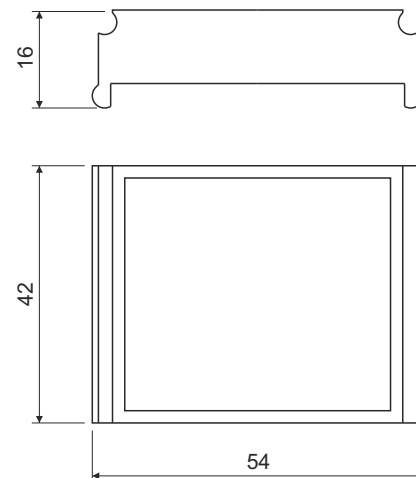

distanční rozpěrka

DR42

popis výrobku: pro zvětšení rozteče mezi krabicemi KP67X67 o 12 mm (na 83 mm)
pro montáž přístrojů s jednotlivými rámečky vedle sebe (od výrobce ABB - Classic, Swing, Tango, Time)

konfigurace: HB - 250 rozpěrek zabaleno v sáčku, opatřeno štítkem; 500 rozpěrek v kartonu