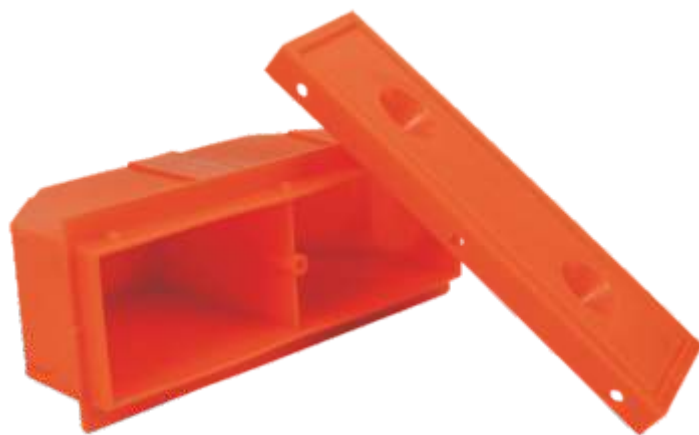

sběrná krabice do betonu

KBS-120

popis výrobku: určena pro vyústění více trubkových vedení do jednoho místa (např. v místě budoucích rozvaděčů)
víko krabice se k bednění fixuje pomocí hřebů nebo vrutů
po vytvrzení se odstraní čelní vylamovací část víčka

materiál: PE (bezhalogenový)

barva: oranžová

samozhášivost: **ne**

teplotní odolnost: -5 - +60 °C (krátkodobě +90 °C)

zkouška žhavou smyčkou: 650 °C

třída reakce na oheň podkladového materiálu: A1

hmotnost: 43 g