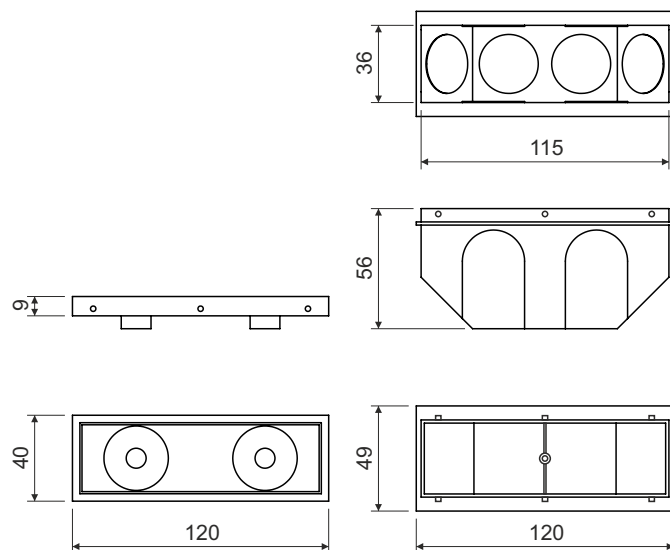

sběrná krabice do betonu

KBS-120

popis výrobku: určena pro vyústění více trubkových vedení do jednoho místa (např. v místě budoucích rozvaděčů)
víko krabice se k bednění fixuje pomocí hřebů nebo vrutů
po vytvrzení se odstraní čelní vylamovací část víčka