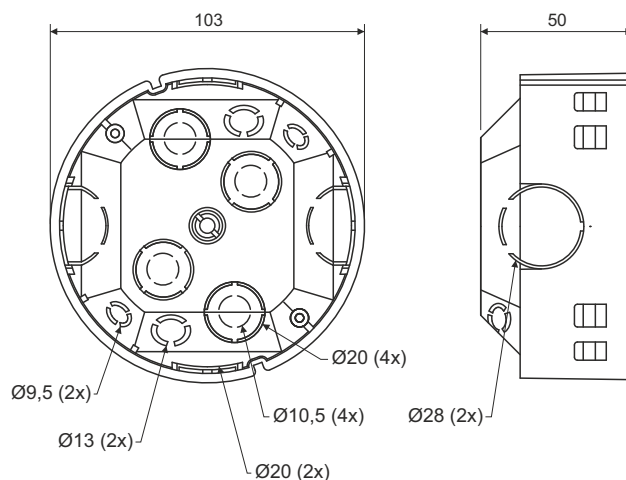

## krabice odbočná s víčkem KO 97 V

**KOM 97**

popis výrobku: krabice určená pro rozvody s napětím do 400 V a s proudem max. 16 A  
 velké množství vstupů pro vytvoření rozsáhlejších instalací  
 výstupky proti vytržení krabice ze stěny  
 dostatečný prostor pro svorkovnici a zapojení obvodů

materiál: PVC

barva: šedá

samozhášivost: ano, do 30 s

teplotní odolnost: -5 - +60 °C

zkouška žhavou smyčkou: 850 °C

třída reakce na oheň podkladového materiálu: A1-D

hmotnost: 82 g

certifikace: ČSN EN 60 670-1

skladování: ČSN 64 0090

konfigurace: KA - 40 ks krabic s víčky volně v kartonu

příslušenství: víčko KO 97 V  
 zaslepovací víčko ZV 97  
 svorkovnice S-96; SP-96  
 bezšroubové svorky TYP015, TYP016, TYP017, TYP018  
 trn nastavný TN 97