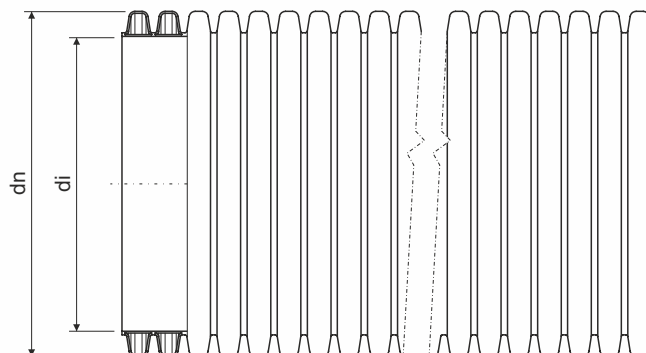

KOPODUR®

popis výrobku: bezhalogenová tuhá dvouplášťová korugovaná chránička určená pro mechanickou ochranu všech druhů energetických a telekomunikačních vedení uložených v zemi
chránička se dodává ve formě tyče, na jednom konci má nasazenou spojku
provedený spoj je utěsněný proti vniknutí prachu a písku
v případě použití těsnicího kroužku je stupeň krytí IP67
při mechanickém zhuťování vrstev nad chráničkou je třeba dbát na to aby nebyly překročeny hodnoty dovoleného zatížení chráničky - viz katalog CHRÁNIČKY

číslo položky	dn vnější Ø (mm)	di min. vnitřní Ø (mm)	délka (m)	hmotnost 1 ks = 6 m (kg)	balení (m)	rozměr balení (cm)	barva	poznámka
KD 09040_BC	40	32	6	1,1	432	45x45x605	červená	na objednávku
KD 09050_BC	50	41	6	1,2	360	82x66x605	červená	
KD 09050_CC	50	41	6	1,2	360	82x66x605	modrá	
KD 09050_FC	50	41	6	1,2	360	82x66x605	černá	
KD 09063_BC	63	52	6	1,5	312	80x52x605	červená	
KD 09075_BC	75	61	6	2,0	312	104x88x607	červená	
KD 09075_CC	75	61	6	2,0	312	104x88x607	modrá	
KD 09090_BC	90	75	6	2,5	312	120x76x607	červená	
KD 09110_BC	110	94	6	3,5	462	110x97x610	červená	
KD 09110_CC	110	94	6	3,5	216	84x67x610	modrá	
KD 09110_FC	110	94	6	3,5	216	84x67x610	černá	
KD 09125_BC	125	108	6	4,7	306	121x74x610	červená	
KD 09160_BC	160	136	6	6,7	198	122x77x610	červená	
KD 09160_CC	160	136	6	6,7	198	122x77x610	modrá	
KD 09160_FC	160	136	6	6,7	198	122x77x610	černá	
KD 09200_BC	200	176	6	8,9	120	122x74x615	červená	
KD 09200_FC	200	176	6	8,9	162	122x74x615	černá	