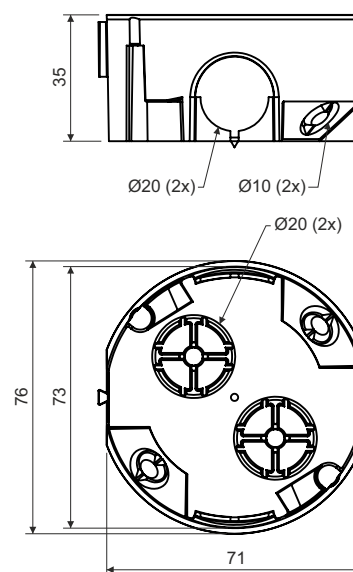

krabice univerzální

KU 68/71L1

popis výrobku: krabice určená pro rozvody s napětím do 400 V a s proudem max. 16 A
 možnost spojení v souvislou řadu s roztečí 71 mm (až 3 krabice)
 krabice lze spojovat s krabicemi KPR 68/71L
 spojené krabice je možné propojit s vodiči s jednoduchou izolací
 integrovaný hrot pro označení středu vrtání
 při montáži není nutné zahlubovat okraj sádkartonu
 montážní šrouby jsou opatřeny trojchodým závitem pro rychlou instalaci
 umožňuje montáž dvojzásuvky

skladování: ČSN 64 0090

konfigurace: NA - krabice osazeny šrouby pro montáž do sádkartonu a přístrojovými šrouby - balení: 120 ks volně v kartonu

příslušenství: víčko V 68
 svorkovnice S-66
 bezšroubové svorky TYP015, TYP016, TYP017, TYP018