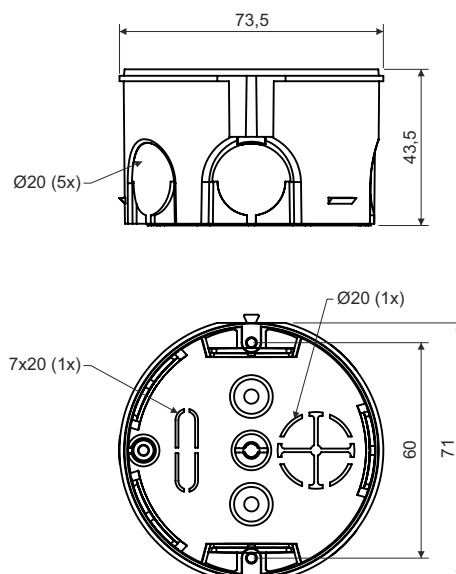

## KU 68-1901HF

popis výrobku: krabice určená pro rozvody s napětím do 400 V a s proudem max. 16 A  
vhodná pro objekty se zvýšenou potřebou ochrany osob a majetku  
umožňuje spojení v souvislou řadu s roztečí 71 mm (až 3 krabice)  
umožňuje montáž dvojjáskvy  
možnost vložení svorkovnice a vložení bezšroubových svorek