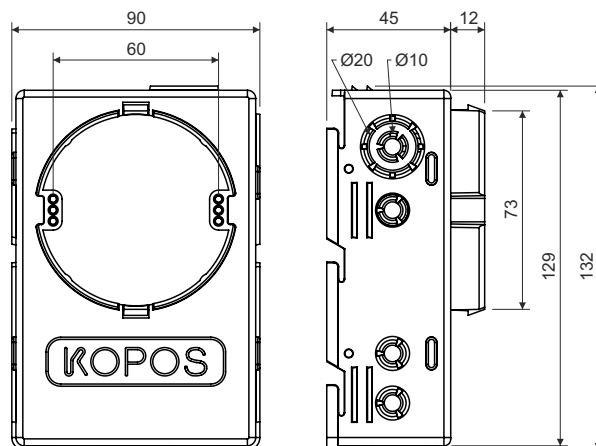

krabice univerzální

KUH 1

popis výrobku: krabice určená pro rozvody s napětím do 400 V a s proudem max. 16 A
větší prostor v krabici umožňuje vložení aktivních prvků pod přístroj
vhodná pro moderní elektroinstalaci s vyššími nároky na prostor
možnost vložení svorkovnice S-66 přímo pod přístroj
umožňuje montáž dvojzásuvky

materiál: PVC

barva: šedá

samozhášivost: ano, do 30 s

teplotní odolnost: -5 - +60 °C

zkouška žhavou smyčkou: 850 °C

třída reakce na oheň podkladového materiálu: A1-D

hmotnost: 130 g

certifikace: ČSN EN 60 670-1

skladování: ČSN 64 0090

konfigurace: KA - 1 ks krabice ve smrštitelné folii, přístrojové šroubky přibaleny; 35 ks krabic volně v kartonu

příslušenství: víčko V 68
zaslepovací víčko ZV 68
nástavné rámečky NR 68/6, NR 68/10
svorkovnice S-66
bezšroubové svorky TYP015, TYP016, TYP017, TYP018