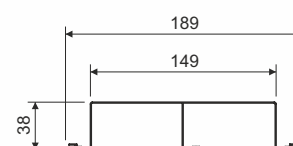

číslo položky: **PUK 38X150 S1_S**

tloušťka plechu: 0,8 mm

popis výrobku: Podlahový kanál je určený k propojení podlahových krabic KUP 57 a KUP 80.

Pro spojení kanálů je určená spojka podlahového kanálu SPUK.

skladování: ČSN EN 60721-3-1

Vnitřní využitelný průřez kanálů

podlahový kanál	průřez mm ²	datové kabely		CYKY	CYKY	CYKY	CYKY
		Ø5,5	Ø7	Ø8,6	Ø10,1	Ø9,5	Ø11,2
PUK 38X150 S1_S	5700	94	58	39	28	32	23

Tabulka udává počet kabelů pro celý průřez kanálu. Pro jednotlivé komory je třeba počet vydělit 2.

Hodnoty udávají počet kabelů při 50% zaplnění žlabů. Orientační průměry kabelů vycházejí z kabelů CYKY výrobce PRAKAB PRAŽSKA KABELOVNA, a.s.

Hodnoty jsou získané matematickým výpočtem. V krajních hodnotách (malý žlab x velký kabel, nebo obráceně) je nutné zvážit kombinace typu žlabu a průměru kabelů a volit je s ohledem na technické podmínky.