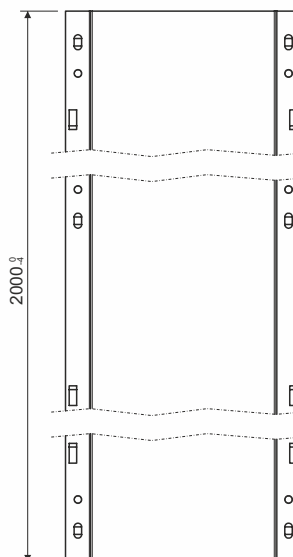

číslo položky: **PUK 38X150 S1_S**

tloušťka plechu: 0,8 mm

popis výrobku: Podlahový kanál je určený k propojení podlahových krabic KUP 57 a KUP 80.

Pro spojení kanálů je určená spojka podlahového kanálu SPUK.

K zajištění vodivého pospojení je vhodné propojovací lanko PLUK, pro které jsou na podlahovém kanálu připraveny výstupky.

povrchová úprava: pozinkovaná ocel

prodejní množství: á 2 m

certifikace: EN 50085-2-2

skladování: ČSN EN 60721-3-1

Vnitřní využitelný průřez kanálů

podlahový kanál	průřez mm ²	datové kabely		CYKY	CYKY	CYKY	CYKY
		Ø5,5	Ø7	Ø8,6	Ø10,1	Ø9,5	Ø11,2
PUK 38X150 S1_S	5700	94	58	39	28	32	23

Tabulka udává počet kabelů pro celý průřez kanálu. Pro jednotlivé komory je třeba počet vydělit 2.

Hodnoty udávají počet kabelů při 50% zaplnění žlabů. Orientační průměry kabelů vycházejí z kabelů CYKY výrobce PRAKAB PRAŽSKA KABELOVNA, a.s.

Hodnoty jsou získané matematickým výpočtem. V krajních hodnotách (malý žlab x velký kabel, nebo obráceně) je nutné zvážit kombinace typu žlabu a průměru kabelů a volit je s ohledem na technické podmínky.