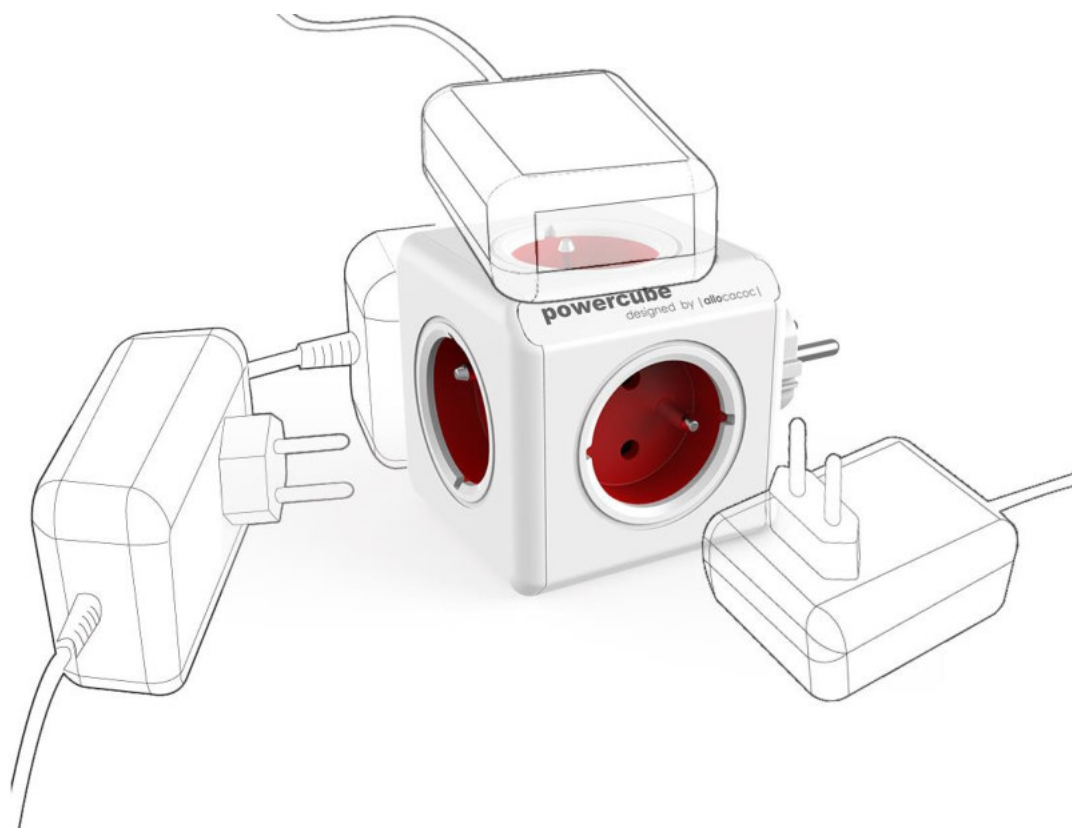

POWERCUBE ORIGINAL Red

Dodejte svému domovu či kanceláři elegantní a funkční rozbočovač PowerCube Original.

PowerCube Original je jedinečné řešení nepřehledných prodlužovacích kabelů. Atraktivní design a moderní křivky se stanou ozdobou vašeho domova či kanceláře. Moderní barevné sladění se hodí do každého interiéru.

PowerCube Original nabízí 5 zásuvek (250 V~, 16 A, 3680 W), dětskou pojistku a uzemnění. Zásuvky se vzájemně neblokují a nepřekázejí. Jednoduchá možnost kombinace s ostatními PowerCube verzemi.

Proč je PowerCube Original jedinečná?

- **DOSTUPNOST:**

Prakticky rozložené zásuvky, které můžete využívat všechny současně. **Zapojená zařízení si vzájemně nepřekázejí** jako u běžných prodlužovacích kabelů či rozboček. Komplikace nenastávají ani v případě připojení rozměrově nestandardních přívodů v podobě adaptérů či nabíječek na baterie.

- **KAPACITA:**

Pohodlně **zapojíte současně až 5 elektrických zařízení**. Verzi Original můžete využít samostatně přímo do zásuvky, případně ji kombinovat s prodlouženými „Extended“ verzemi.

• **DESIGN:**