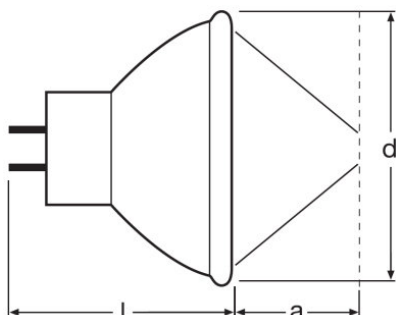

Technický list výrobku

Technické údaje

Informace o produktu

Odkaz na objednávku	93518 ELH 300W
---------------------	----------------

Parametry

Jmenovité napětí	120 V
Jmenovitý výkon	30000 W

Fotometrické údaje

Jmenovitý světelný tok	525 lm
Index podání barev Ra	100

Světelně-technické údaje

Ohnisková vzdálenost	152,5 mm
----------------------	----------

Rozměry & váha

Průměr	510 mm
Délka	450 mm

Životnost

Střední doba života	35 h
---------------------	------