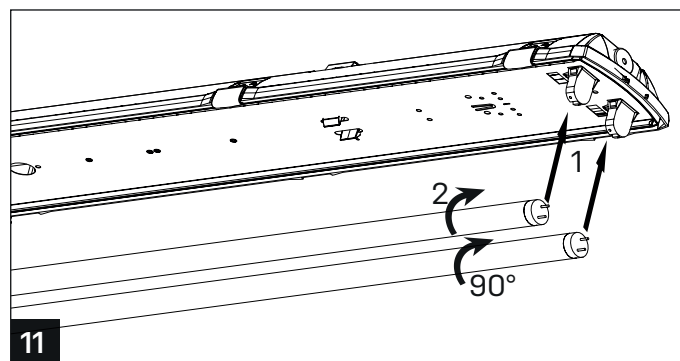

TREEVOS PRIMA LED TUBE PRIMA LED TUBE SLIM

IP66

220-240V
50/60Hz

Svítidla určená pro použití s LED trubicemi G13 dle: EN 62776

LED TYP G13	
PRIMA LED TUBE	LEDtube 1x600mm
	LEDtube 1x1200mm
	LEDtube 1x1500mm
PRIMA LED TUBE	LEDtube 2x600mm
	LEDtube 2x1200mm
	LEDtube 2x1500mm
PRIMA LED TUBE SLIM	LEDtube 2x600mm
	LEDtube 2x1200mm
	LEDtube 2x1500mm

Životnost LED trubice dle použitého typu

CZ Montáž lze provádět pouze autorizovanou osobou a v souladu s montážním návodem. Jakákoli jiná instalace je považována za nesprávnou. Pro dobrou montáž a funkci svítidla je nezbytné zajistit dostatečnou rovinnost montážní plochy. Ujistěte se, že svítidlo je vždy před instalací odpojeno od elektrického napětí. Nepoužívejte svítidlo v případě, že došlo k jeho poškození nebo k poškození přívodního kabelu. Pro čištění lze použít pouze vlhkou utěrku z mikrovlákna. Případné technické změny jsou vystaveny bez předchozího upozornění. Nevyhazujte svítidlo nebo jeho části do domovního odpadu, ale správně jej recyklujte.