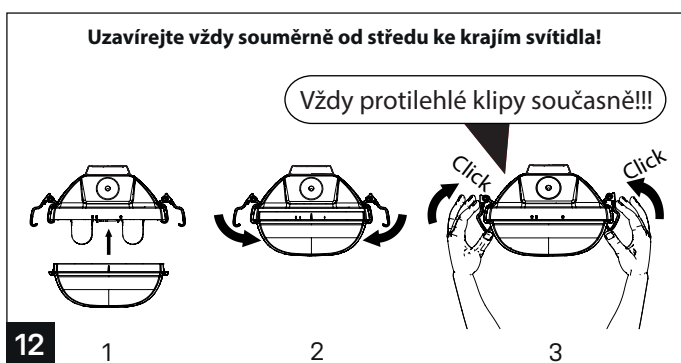

Životnost LED trubice dle použitého typu

CZ Montáž lze provádět pouze autorizovanou osobou a v souladu s montážním návodem. Jakákoli jiná instalace je považována za nesprávnou. Pro dobrou montáž a funkci svítidla je nezbytné zajistit dostatečnou rovinnost montážní plochy. Ujistěte se, že svítidlo je vždy před instalací odpojeno od elektrického napětí. Nepoužívejte svítidlo v případě, že došlo k jeho poškození nebo k poškození přívodního kabelu. Pro čištění lze použít pouze vlhkou utěrku z mikrovlákna. Případné technické změny jsou vystaveny bez předchozího upozornění. Nevyhazujte svítidlo nebo jeho části do domovního odpadu, ale správně jej recyklujte.