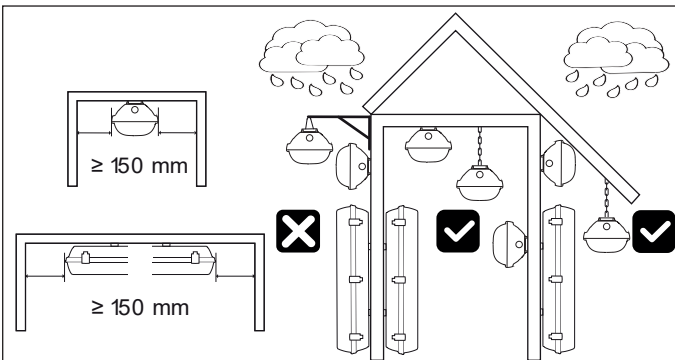

TREEVOS PRIMA LED TUBE PRIMA LED TUBE SLIM

IP66

220-240V
50/60Hz

Svítidla určená pro použití s LED trubicemi G13 dle: EN 62776

LED TYP G13	
PRIMA LED TUBE	LEDtube 1x600mm
	LEDtube 1x1200mm
	LEDtube 1x1500mm
PRIMA LED TUBE	LEDtube 2x600mm
	LEDtube 2x1200mm
	LEDtube 2x1500mm
PRIMA LED TUBE SLIM	LEDtube 2x600mm
	LEDtube 2x1200mm
	LEDtube 2x1500mm

Životnost LED trubice dle použitého typu

CZ Montáž lze provádět pouze autorizovanou osobou a v souladu s montážním návodem. Jakákoli jiná instalace je považována za nesprávnou. Pro dobrou montáž a funkci svítidla je nezbytné zajistit dostatečnou rovinnost montážní plochy. Ujistěte se, že svítidlo je vždy před instalací odpojeno od elektrického napětí. Nepoužívejte svítidlo v případě, že došlo k jeho poškození nebo k poškození přívodního kabelu. Pro čištění lze použít pouze vlhkou utěrku z mikrovlákna. Případné technické změny jsou vystaveny bez předchozího upozornění. Nevyhazujte svítidlo nebo jeho části do domovního odpadu, ale správně jej recyklujte.