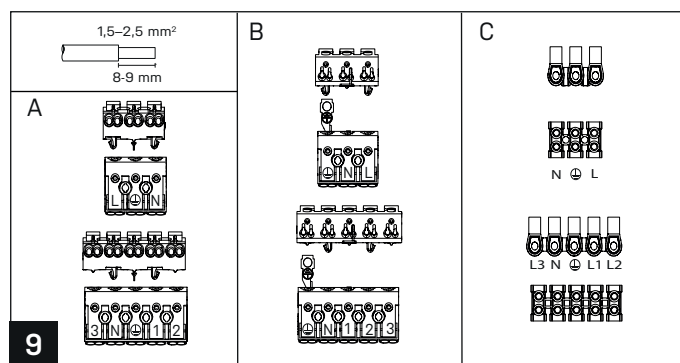

TREEVOS PRIMA LED TUBE PRIMA LED TUBE SLIM

IP66

220-240V
50/60Hz

Svítidla určená pro použití s LED trubicemi G13 dle: EN 62776

LED TYP G13	
PRIMA LED TUBE	LEDtube 1x600mm
	LEDtube 1x1200mm
	LEDtube 1x1500mm
PRIMA LED TUBE	LEDtube 2x600mm
	LEDtube 2x1200mm
	LEDtube 2x1500mm
PRIMA LED TUBE SLIM	LEDtube 2x600mm
	LEDtube 2x1200mm
	LEDtube 2x1500mm

Životnost LED trubice dle použitého typu

CZ Montáž lze provádět pouze autorizovanou osobou a v souladu s montážním návodem. Jakákoli jiná instalace je považována za nesprávnou. Pro dobrou montáž a funkci svítidla je nezbytné zajistit dostatečnou rovinnost montážní plochy. Ujistěte se, že svítidlo je vždy před instalací odpojeno od elektrického napětí. Nepoužívejte svítidlo v případě, že došlo k jeho poškození nebo k poškození přívodního kabelu. Pro čištění lze použít pouze vlhkou utěrku z mikrovlákna. Případné technické změny jsou vystaveny bez předchozího upozornění. Nevyhazujte svítidlo nebo jeho části do domovního odpadu, ale správně jej recyklujte.