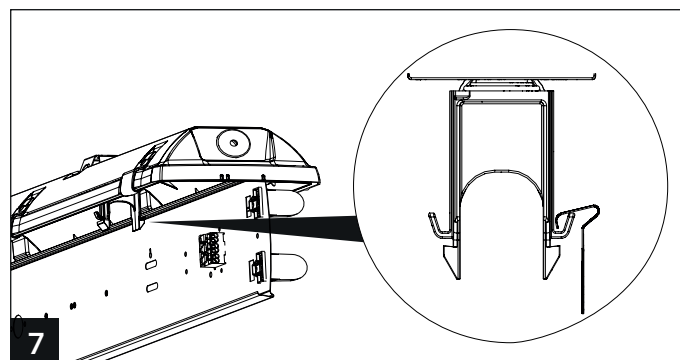

TREEVOS PRIMA LED TUBE PRIMA LED TUBE SLIM

IP66

220-240V
50/60Hz

Svítidla určená pro použití s LED trubicemi G13 dle: EN 62776

LED TYP G13	
PRIMA LED TUBE	LEDtube 1x600mm
	LEDtube 1x1200mm
	LEDtube 1x1500mm
PRIMA LED TUBE	LEDtube 2x600mm
	LEDtube 2x1200mm
	LEDtube 2x1500mm
PRIMA LED TUBE SLIM	LEDtube 2x600mm
	LEDtube 2x1200mm
	LEDtube 2x1500mm

Životnost LED trubice dle použitého typu

CZ Montáž lze provádět pouze autorizovanou osobou a v souladu s montážním návodem. Jakákoli jiná instalace je považována za nesprávnou. Pro dobrou montáž a funkci svítidla je nezbytné zajistit dostatečnou rovinnost montážní plochy. Ujistěte se, že svítidlo je vždy před instalací odpojeno od elektrického napětí. Nepoužívejte svítidlo v případě, že došlo k jeho poškození nebo k poškození přívodního kabelu. Pro čištění lze použít pouze vlhkou utěrku z mikrovlákna. Případné technické změny jsou vystaveny bez předchozího upozornění. Nevyhazujte svítidlo nebo jeho části do domovního odpadu, ale správně jej recyklujte.