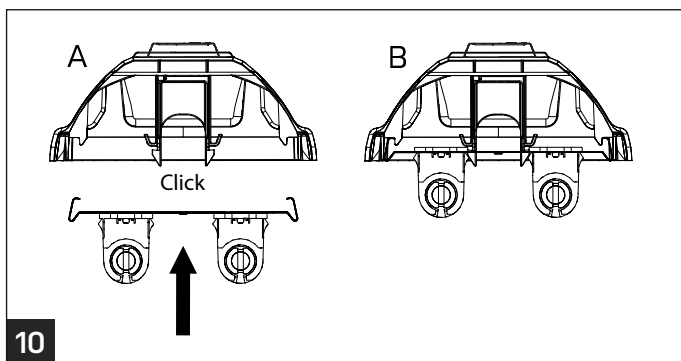

Životnost LED trubice dle použitého typu

CZ Montáž lze provádět pouze autorizovanou osobou a v souladu s montážním návodem. Jakákoli jiná instalace je považována za nesprávnou. Pro dobrou montáž a funkci svítidla je nezbytné zajistit dostatečnou rovinnost montážní plochy. Ujistěte se, že svítidlo je vždy před instalací odpojeno od elektrického napětí. Nepoužívejte svítidlo v případě, že došlo k jeho poškození nebo k poškození přívodního kabelu. Pro čištění lze použít pouze vlhkou utěrku z mikrovlákna. Případné technické změny jsou vystaveny bez předchozího upozornění. Nevyhazujte svítidlo nebo jeho části do domovního odpadu, ale správně jej recyklujte.