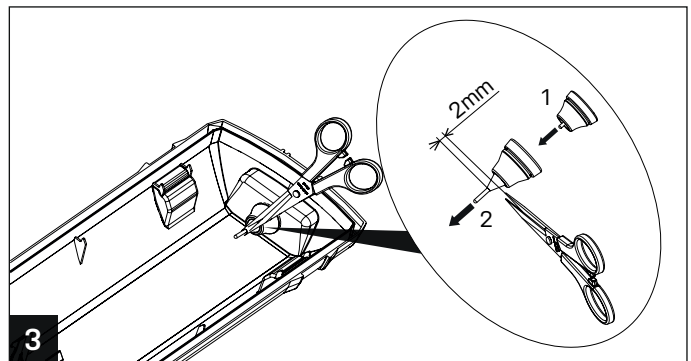

TREEVOS PRIMA LED TUBE PRIMA LED TUBE SLIM

IP66

220-240V
50/60Hz

Svítidla určená pro použití s LED trubicemi G13 dle: EN 62776

LED TYP G13	
PRIMA LED TUBE	LEDtube 1x600mm
	LEDtube 1x1200mm
	LEDtube 1x1500mm
PRIMA LED TUBE	LEDtube 2x600mm
	LEDtube 2x1200mm
	LEDtube 2x1500mm
PRIMA LED TUBE SLIM	LEDtube 2x600mm
	LEDtube 2x1200mm
	LEDtube 2x1500mm

Životnost LED trubice dle použitého typu

CZ Montáž lze provádět pouze autorizovanou osobou a v souladu s montážním návodem. Jakákoli jiná instalace je považována za nesprávnou. Pro dobrou montáž a funkci svítidla je nezbytné zajistit dostatečnou rovinnost montážní plochy. Ujistěte se, že svítidlo je vždy před instalací odpojeno od elektrického napětí. Nepoužívejte svítidlo v případě, že došlo k jeho poškození nebo k poškození přívodního kabelu. Pro čištění lze použít pouze vlhkou utěrku z mikrovlákna. Případné technické změny jsou vystaveny bez předchozího upozornění. Nevyhazujte svítidlo nebo jeho části do domovního odpadu, ale správně jej recyklujte.