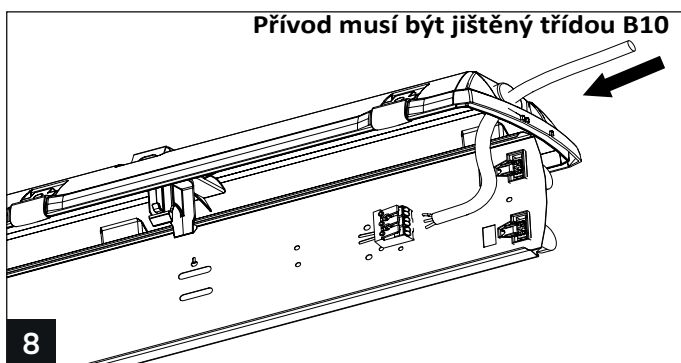

TREEVOS PRIMA LED TUBE PRIMA LED TUBE SLIM

IP66

220-240V
50/60Hz

Svítidla určená pro použití s LED trubicemi G13 dle: EN 62776

LED TYP G13	
PRIMA LED TUBE	LEDtube 1x600mm
	LEDtube 1x1200mm
	LEDtube 1x1500mm
PRIMA LED TUBE	LEDtube 2x600mm
	LEDtube 2x1200mm
	LEDtube 2x1500mm
PRIMA LED TUBE SLIM	LEDtube 2x600mm
	LEDtube 2x1200mm
	LEDtube 2x1500mm

Životnost LED trubice dle použitého typu

CZ Montáž lze provádět pouze autorizovanou osobou a v souladu s montážním návodem. Jakákoli jiná instalace je považována za nesprávnou. Pro dobrou montáž a funkci svítidla je nezbytné zajistit dostatečnou rovinnost montážní plochy. Ujistěte se, že svítidlo je vždy před instalací odpojeno od elektrického napětí. Nepoužívejte svítidlo v případě, že došlo k jeho poškození nebo k poškození přívodního kabelu. Pro čištění lze použít pouze vlhkou utěrku z mikrovlákna. Případné technické změny jsou vystaveny bez předchozího upozornění. Nevyhazujte svítidlo nebo jeho části do domovního odpadu, ale správně jej recyklujte.