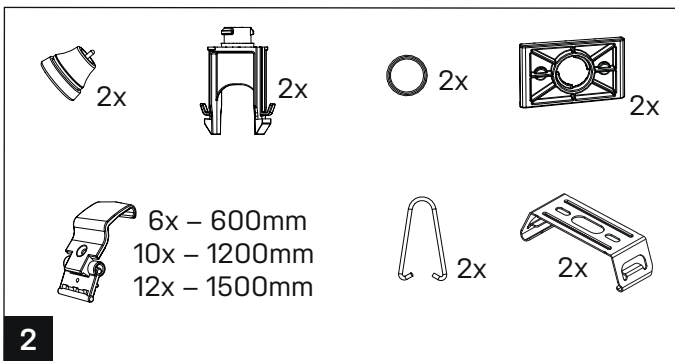

TREEVOS PRIMA LED TUBE PRIMA LED TUBE SLIM

IP66

220-240V
50/60Hz

Svítidla určená pro použití s LED trubicemi G13 dle: EN 62776

LED TYP G13	
PRIMA LED TUBE	LEDtube 1x600mm
	LEDtube 1x1200mm
	LEDtube 1x1500mm
PRIMA LED TUBE	LEDtube 2x600mm
	LEDtube 2x1200mm
	LEDtube 2x1500mm
PRIMA LED TUBE SLIM	LEDtube 2x600mm
	LEDtube 2x1200mm
	LEDtube 2x1500mm

Životnost LED trubice dle použitého typu

CZ Montáž lze provádět pouze autorizovanou osobou a v souladu s montážním návodem. Jakákoli jiná instalace je považována za nesprávnou. Pro dobrou montáž a funkci svítidla je nezbytné zajistit dostatečnou rovinnost montážní plochy. Ujistěte se, že svítidlo je vždy před instalací odpojeno od elektrického napětí. Nepoužívejte svítidlo v případě, že došlo k jeho poškození nebo k poškození přívodního kabelu. Pro čištění lze použít pouze vlhkou utěrku z mikrovlákna. Případné technické změny jsou vystaveny bez předchozího upozornění. Nevyhazujte svítidlo nebo jeho části do domovního odpadu, ale správně jej recyklujte.