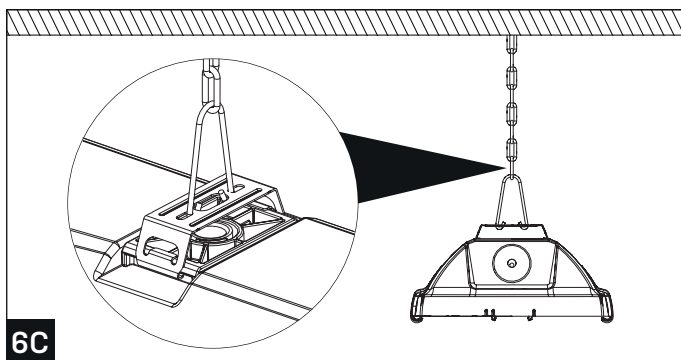

TREEVOS PRIMA LED TUBE PRIMA LED TUBE SLIM

IP66

220-240V
50/60Hz

Svítidla určená pro použití s LED trubicemi G13 dle: EN 62776

LED TYP G13	
PRIMA LED TUBE	LEDtube 1x600mm
	LEDtube 1x1200mm
	LEDtube 1x1500mm
PRIMA LED TUBE	LEDtube 2x600mm
	LEDtube 2x1200mm
	LEDtube 2x1500mm
PRIMA LED TUBE SLIM	LEDtube 2x600mm
	LEDtube 2x1200mm
	LEDtube 2x1500mm

Životnost LED trubice dle použitého typu

CZ Montáž lze provádět pouze autorizovanou osobou a v souladu s montážním návodem. Jakákoli jiná instalace je považována za nesprávnou. Pro dobrou montáž a funkci svítidla je nezbytné zajistit dostatečnou rovinnost montážní plochy. Ujistěte se, že svítidlo je vždy před instalací odpojeno od elektrického napětí. Nepoužívejte svítidlo v případě, že došlo k jeho poškození nebo k poškození přívodního kabelu. Pro čištění lze použít pouze vlhkou utěrku z mikrovlákna. Případné technické změny jsou vystaveny bez předchozího upozornění. Nevyhazujte svítidlo nebo jeho části do domovního odpadu, ale správně jej recyklujte.