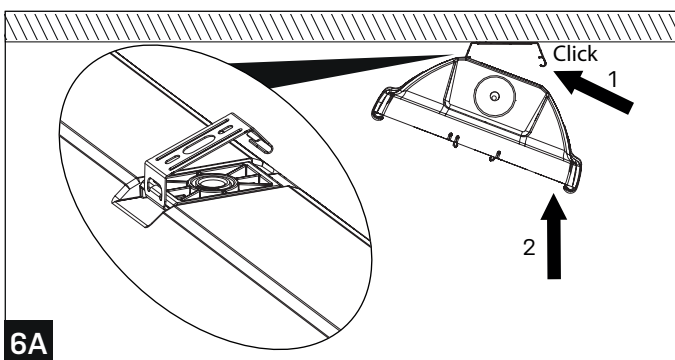

TREEVOS PRIMA LED TUBE PRIMA LED TUBE SLIM

IP66

220-240V
50/60Hz

Svítidla určená pro použití s LED trubicemi G13 dle: EN 62776

LED TYP G13	
PRIMA LED TUBE	LEDtube 1x600mm
	LEDtube 1x1200mm
	LEDtube 1x1500mm
PRIMA LED TUBE	LEDtube 2x600mm
	LEDtube 2x1200mm
	LEDtube 2x1500mm
PRIMA LED TUBE SLIM	LEDtube 2x600mm
	LEDtube 2x1200mm
	LEDtube 2x1500mm

Životnost LED trubice dle použitého typu

CZ Montáž lze provádět pouze autorizovanou osobou a v souladu s montážním návodem. Jakákoli jiná instalace je považována za nesprávnou. Pro dobrou montáž a funkci svítidla je nezbytné zajistit dostatečnou rovinnost montážní plochy. Ujistěte se, že svítidlo je vždy před instalací odpojeno od elektrického napětí. Nepoužívejte svítidlo v případě, že došlo k jeho poškození nebo k poškození přívodního kabelu. Pro čištění lze použít pouze vlhkou utěrku z mikrovlákna. Případné technické změny jsou vystaveny bez předchozího upozornění. Nevyhazujte svítidlo nebo jeho části do domovního odpadu, ale správně jej recyklujte.