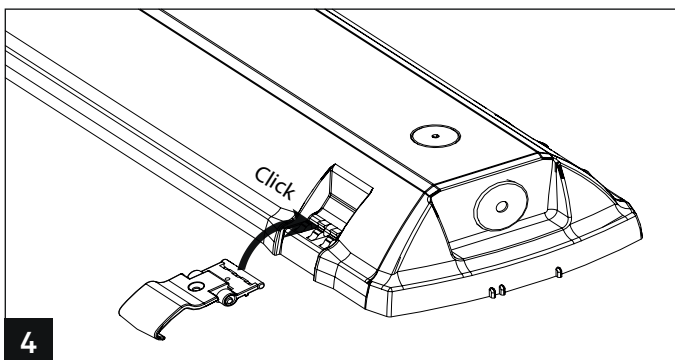

Životnost LED trubice dle použitého typu

CZ Montáž lze provádět pouze autorizovanou osobou a v souladu s montážním návodem. Jakákoli jiná instalace je považována za nesprávnou. Pro dobrou montáž a funkci svítidla je nezbytné zajistit dostatečnou rovinnost montážní plochy. Ujistěte se, že svítidlo je vždy před instalací odpojeno od elektrického napětí. Nepoužívejte svítidlo v případě, že došlo k jeho poškození nebo k poškození přívodního kabelu. Pro čištění lze použít pouze vlhkou utěrku z mikrovlákna. Případné technické změny jsou vystaveny bez předchozího upozornění. Nevyhazujte svítidlo nebo jeho části do domovního odpadu, ale správně jej recyklujte.