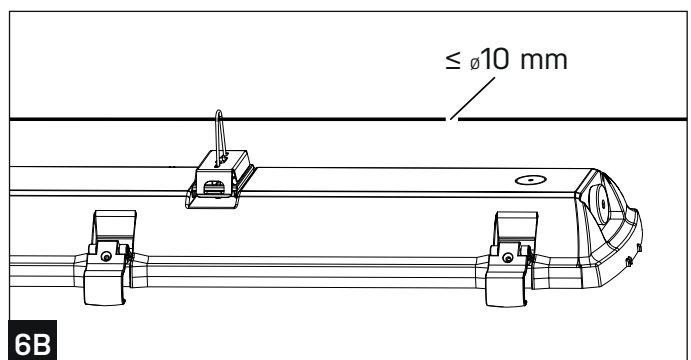

TREEVOS PRIMA LED TUBE PRIMA LED TUBE SLIM

IP66

220-240V
50/60Hz

Svítidla určená pro použití s LED trubicemi G13 dle: EN 62776

LED TYP G13	
PRIMA LED TUBE	LEDtube 1x600mm
	LEDtube 1x1200mm
	LEDtube 1x1500mm
PRIMA LED TUBE	LEDtube 2x600mm
	LEDtube 2x1200mm
	LEDtube 2x1500mm
PRIMA LED TUBE SLIM	LEDtube 2x600mm
	LEDtube 2x1200mm
	LEDtube 2x1500mm

Životnost LED trubice dle použitého typu

CZ Montáž lze provádět pouze autorizovanou osobou a v souladu s montážním návodem. Jakákoli jiná instalace je považována za nesprávnou. Pro dobrou montáž a funkci svítidla je nezbytné zajistit dostatečnou rovinnost montážní plochy. Ujistěte se, že svítidlo je vždy před instalací odpojeno od elektrického napětí. Nepoužívejte svítidlo v případě, že došlo k jeho poškození nebo k poškození přívodního kabelu. Pro čištění lze použít pouze vlhkou utěrku z mikrovlákna. Případné technické změny jsou vystaveny bez předchozího upozornění. Nevyhazujte svítidlo nebo jeho části do domovního odpadu, ale správně jej recyklujte.