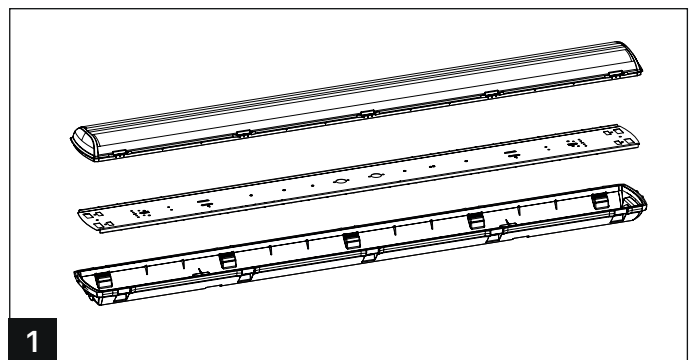

TREEVOS PRIMA LED TUBE PRIMA LED TUBE SLIM

IP66

220-240V
50/60Hz

Svítidla určená pro použití s LED trubicemi G13 dle: EN 62776

LED TYP G13	
PRIMA LED TUBE	LEDtube 1x600mm
	LEDtube 1x1200mm
	LEDtube 1x1500mm
PRIMA LED TUBE	LEDtube 2x600mm
	LEDtube 2x1200mm
	LEDtube 2x1500mm
PRIMA LED TUBE SLIM	LEDtube 2x600mm
	LEDtube 2x1200mm
	LEDtube 2x1500mm

Životnost LED trubice dle použitého typu

CZ Montáž lze provádět pouze autorizovanou osobou a v souladu s montážním návodem. Jakákoli jiná instalace je považována za nesprávnou. Pro dobrou montáž a funkci svítidla je nezbytné zajistit dostatečnou rovinnost montážní plochy. Ujistěte se, že svítidlo je vždy před instalací odpojeno od elektrického napětí. Nepoužívejte svítidlo v případě, že došlo k jeho poškození nebo k poškození přívodního kabelu. Pro čištění lze použít pouze vlhkou utěrku z mikrovlákna. Případné technické změny jsou vystaveny bez předchozího upozornění. Nevyhazujte svítidlo nebo jeho části do domovního odpadu, ale správně jej recyklujte.