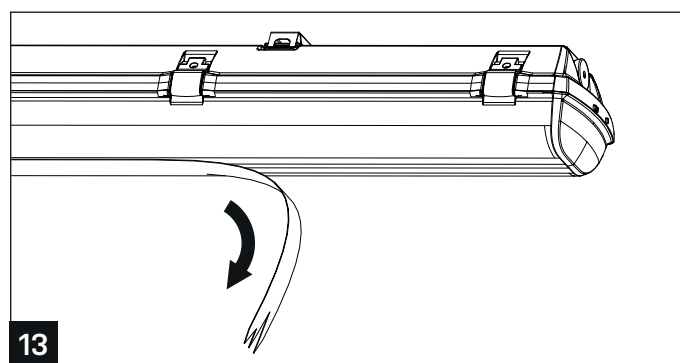

TREEVOS PRIMA LED TUBE PRIMA LED TUBE SLIM

IP66

220-240V
50/60Hz

Svítidla určená pro použití s LED trubicemi G13 dle: EN 62776

LED TYP G13	
PRIMA LED TUBE	LEDtube 1x600mm
	LEDtube 1x1200mm
	LEDtube 1x1500mm
PRIMA LED TUBE	LEDtube 2x600mm
	LEDtube 2x1200mm
	LEDtube 2x1500mm
PRIMA LED TUBE SLIM	LEDtube 2x600mm
	LEDtube 2x1200mm
	LEDtube 2x1500mm

Životnost LED trubice dle použitého typu

CZ Montáž lze provádět pouze autorizovanou osobou a v souladu s montážním návodem. Jakákoli jiná instalace je považována za nesprávnou. Pro dobrou montáž a funkci svítidla je nezbytné zajistit dostatečnou rovinnost montážní plochy. Ujistěte se, že svítidlo je vždy před instalací odpojeno od elektrického napětí. Nepoužívejte svítidlo v případě, že došlo k jeho poškození nebo k poškození přívodního kabelu. Pro čištění lze použít pouze vlhkou utěrku z mikrovlákna. Případné technické změny jsou vystaveny bez předchozího upozornění. Nevyhazujte svítidlo nebo jeho části do domovního odpadu, ale správně jej recyklujte.