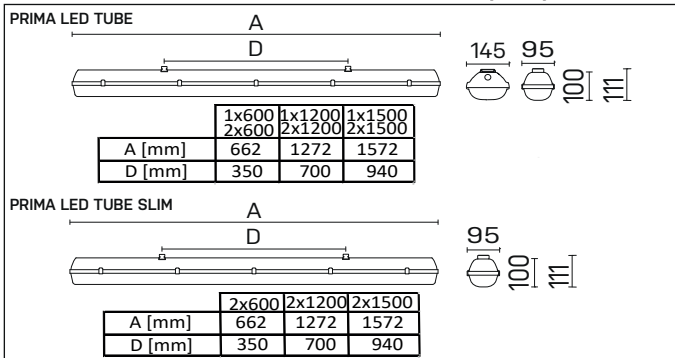

TREEVOS PRIMA LED TUBE PRIMA LED TUBE SLIM

IP66

220-240V
50/60Hz

Svítidla určená pro použití s LED trubicemi G13 dle: EN 62776

LED TYP G13	
PRIMA LED TUBE	LEDtube 1x600mm
	LEDtube 1x1200mm
	LEDtube 1x1500mm
PRIMA LED TUBE	LEDtube 2x600mm
	LEDtube 2x1200mm
	LEDtube 2x1500mm
PRIMA LED TUBE SLIM	LEDtube 2x600mm
	LEDtube 2x1200mm
	LEDtube 2x1500mm

Životnost LED trubice dle použitého typu

CZ Montáž lze provádět pouze autorizovanou osobou a v souladu s montážním návodem. Jakákoli jiná instalace je považována za nesprávnou. Pro dobrou montáž a funkci svítidla je nezbytné zajistit dostatečnou rovinnost montážní plochy. Ujistěte se, že svítidlo je vždy před instalací odpojeno od elektrického napětí. Nepoužívejte svítidlo v případě, že došlo k jeho poškození nebo k poškození přívodního kabelu. Pro čištění lze použít pouze vlhkou utěrku z mikrovlákna. Případné technické změny jsou vystaveny bez předchozího upozornění. Nevyhazujte svítidlo nebo jeho části do domovního odpadu, ale správně jej recyklujte.