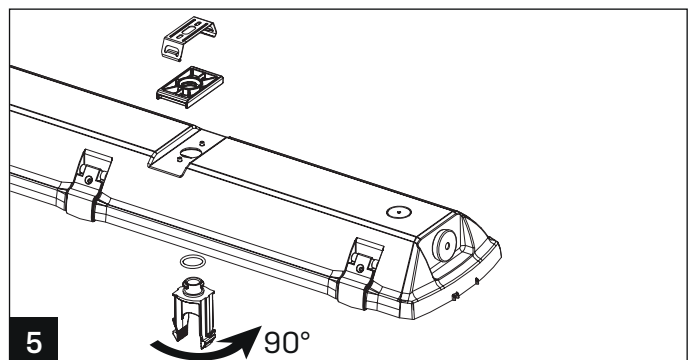

TREEVOS PRIMA LED TUBE PRIMA LED TUBE SLIM

IP66

220-240V
50/60Hz

Svítidla určená pro použití s LED trubicemi G13 dle: EN 62776

LED TYP G13	
PRIMA LED TUBE	LEDtube 1x600mm
	LEDtube 1x1200mm
	LEDtube 1x1500mm
PRIMA LED TUBE	LEDtube 2x600mm
	LEDtube 2x1200mm
	LEDtube 2x1500mm
PRIMA LED TUBE SLIM	LEDtube 2x600mm
	LEDtube 2x1200mm
	LEDtube 2x1500mm

Životnost LED trubice dle použitého typu

CZ Montáž lze provádět pouze autorizovanou osobou a v souladu s montážním návodem. Jakákoli jiná instalace je považována za nesprávnou. Pro dobrou montáž a funkci svítidla je nezbytné zajistit dostatečnou rovinnost montážní plochy. Ujistěte se, že svítidlo je vždy před instalací odpojeno od elektrického napětí. Nepoužívejte svítidlo v případě, že došlo k jeho poškození nebo k poškození přívodního kabelu. Pro čištění lze použít pouze vlhkou utěrku z mikrovlákna. Případné technické změny jsou vystaveny bez předchozího upozornění. Nevyhazujte svítidlo nebo jeho části do domovního odpadu, ale správně jej recyklujte.